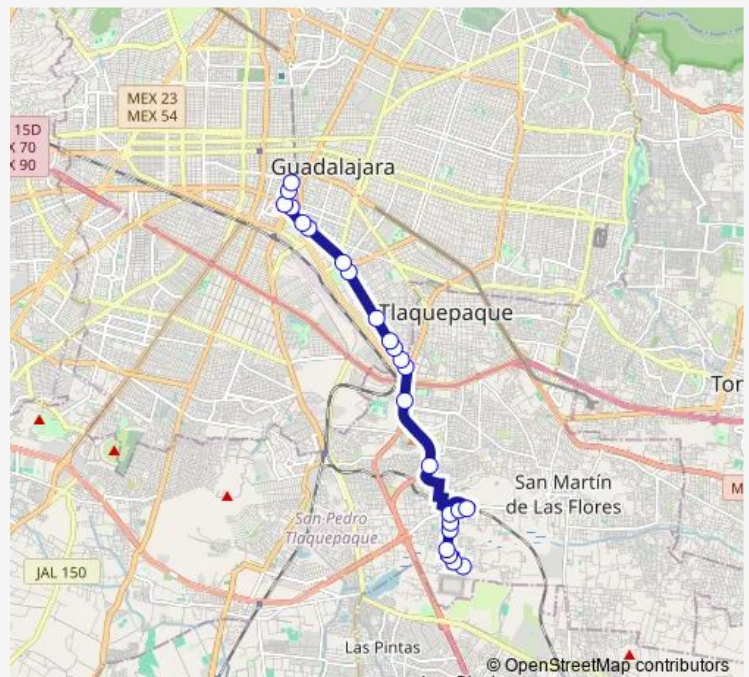

Calzada Jesús González Gallo

Tuberosa

Calzada Independencia Sur

Route schedule

Salvador Orozco Loreto — Avenida 16 de Septiembre

Monday 05:00

Tuesday 05:00

Wednesday 05:00

Thursday 05:00

Friday 05:00

Saturday 05:00

Sunday 05:00

Route info

Direction: Salvador Orozco Loreto

Stops: 24

Trip Duration: 0 hour 36 min

C83 — Troncal C83 - 644a Liebres

Avenida Niños Héroes

Avenida 16 de Septiembre

Avenida 16 de Septiembre

Direction

Avenida de la Paz — Niños Heroes

32 stops

[Open route schedule](#)

Saturday 06:01

Sunday 06:01

Route info

Direction: Avenida de la Paz

Stops: 32

Trip Duration: 0 hour 42 min

Criollos

Rosario