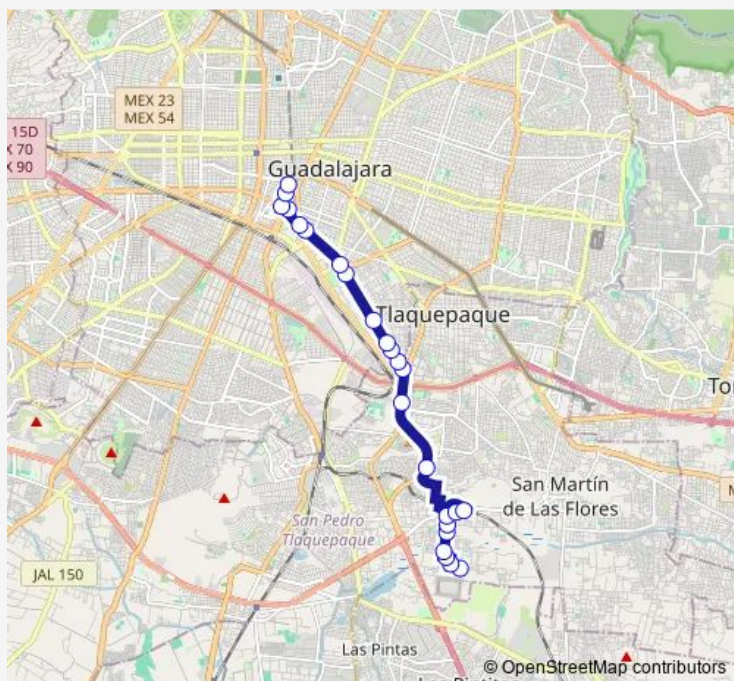

Calzada Independencia Sur

Route schedule

Salvador Orozco Loreto — Avenida 16 de Septiembre

Monday 05:00

Tuesday 05:00

Wednesday 05:00

Thursday 05:00

Friday 05:00

Saturday 05:00

Sunday 05:00

Route info

Direction: Salvador Orozco Loreto

Stops: 24

Trip Duration: 0 hour 36 min

C83 — Troncal C83 - 644a Liebres

Avenida Niños Héroes

Avenida 16 de Septiembre

Avenida 16 de Septiembre

Direction

Avenida de la Paz — Niños Heroes

32 stops

[Open route schedule](#)

Avenida de la Paz

Calle Antonio Bravo

Route info

Direction: Avenida de la Paz

Stops: 32

Trip Duration: 0 hour 42 min

Criollos

Rosario

Privada Emiliano Zapata

Periferico