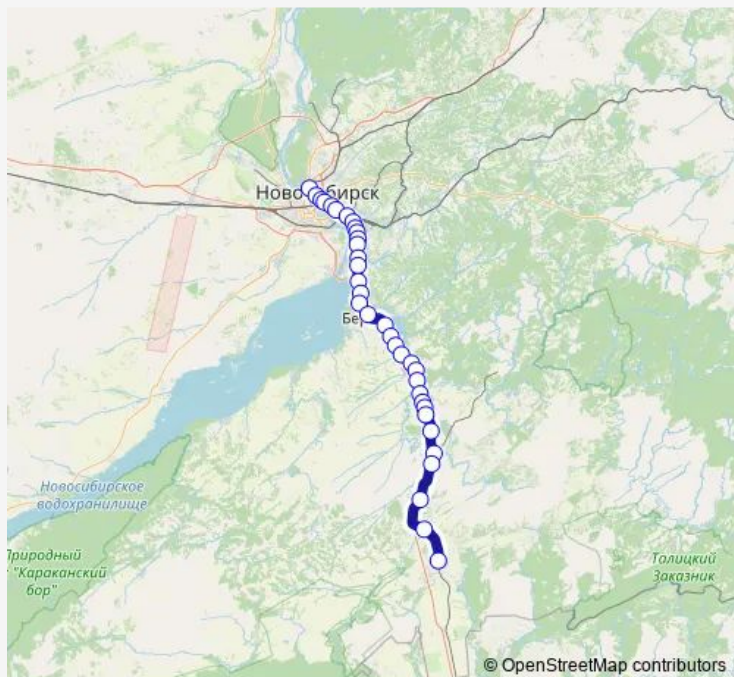

Thursday 02:14-14:56

Friday 02:14-14:56

Saturday 02:14-14:56

Sunday 02:14-14:56

Route info

Direction: станция Новосибирск-Главный

Stops: 35

Trip Duration: 1 hour 50 min

■ Новосибирск - Черепаново

BusMaps

платформа 52 км

платформа Совхоз Бердский

станция Искитим

платформа Монолитная

платформа Мраморная

платформа 65 км

станция Ложок

платформа 67 км

станция Евсино

платформа Койниха

станция Линёво

станция Дорогино

станция Посевная

станция Черепаново

Tuesday 01:58-13:24

Wednesday 01:58-13:24

Thursday 01:58-13:24

Friday 01:58-13:24

Saturday 01:58-13:24

Sunday 01:58-13:24

Route info

Direction: станция Черепаново