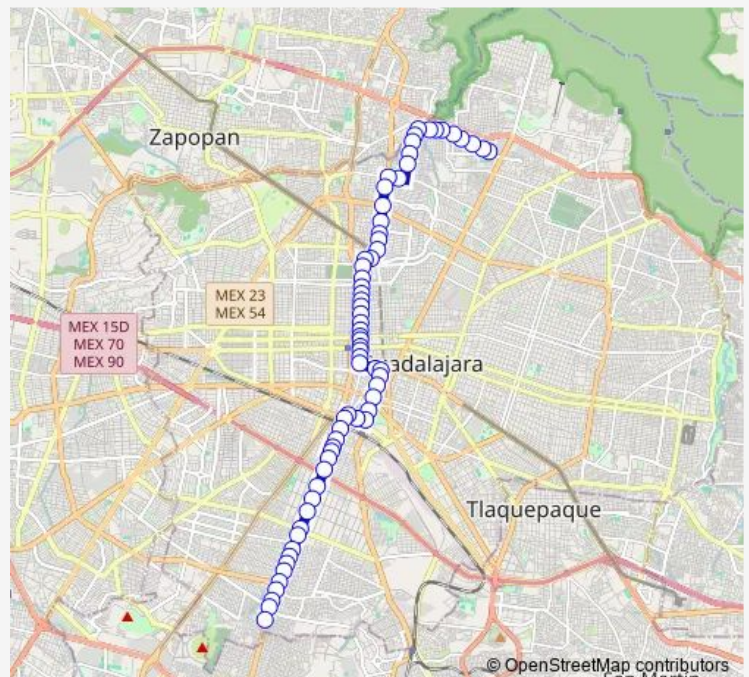

Thursday 05:55

Friday 05:55

Saturday 05:55

Sunday 05:56

Route info

Direction: Avenida Antonio Diaz Soto y Gama

Stops: 68

Trip Duration: 1 hour 6 min

Calle Mariano Bárcena

Calle Mariano Bárcena

Calle Mariano Bárcena

Calle Mariano Bárcena

Calle Mariano Bárcena

Calle Mariano Bárcena

Avenida 8 de Julio

Avenida 8 de Julio

Avenida 8 de Julio

Avenida 8 de Julio

Calle Leandro Valle

Calle Leandro Valle

Av. de la Paz

Avenida 16 de Septiembre

Avenida Niños Héroes

Avenida 16 de Septiembre

Avenida 8 de Julio

Avenida 8 de Julio

Calle 10

Rutas 50

Avenida 8 de Julio

Calle Milano

Ruta 50

Avenida 8 de Julio