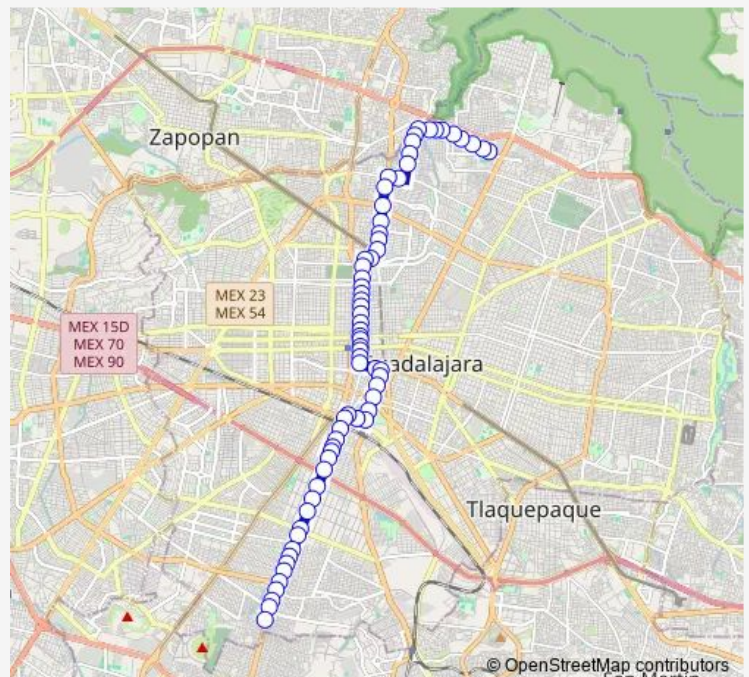

Thursday 05:55

Friday 05:55

Saturday 05:55

Sunday 05:56

Route info

Direction: Avenida Antonio Diaz Soto y Gama

Stops: 68

Trip Duration: 1 hour 6 min

Avenida 8 de Julio

Avenida 8 de Julio

Calle Leandro Valle

Calle Leandro Valle

Av. de la Paz

Avenida 16 de Septiembre

Avenida Niños Héroes

Avenida 16 de Septiembre

Avenida 8 de Julio

Avenida 8 de Julio

Calle 10

Rutas 50

Avenida 8 de Julio

Calle Milano

Ruta 50

Avenida 8 de Julio

Avenida España

Calle Colón

Calle Constituyentes

Calle Constituyentes

Avenida 16 de Septiembre

Route schedule

Avenida 8 de Julio — Terminal de la Ruta 110

Monday 04:50