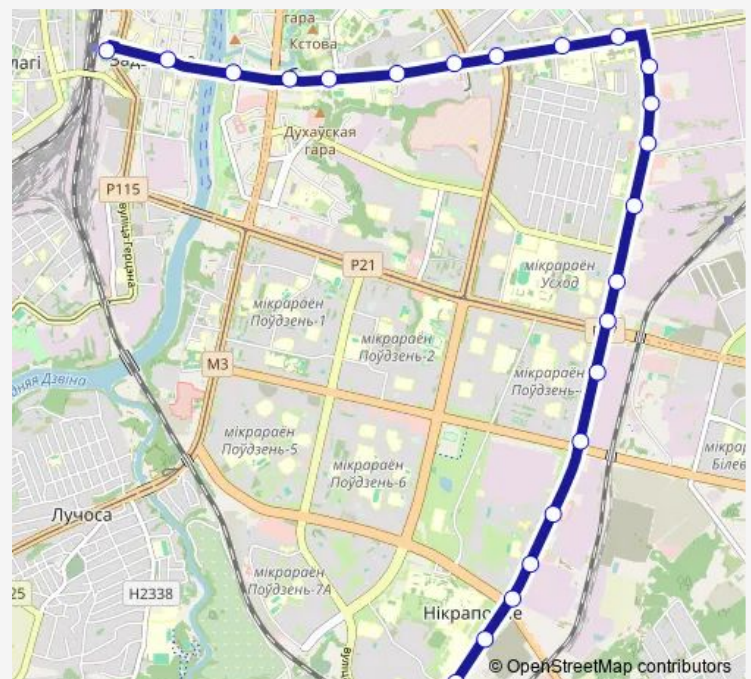

Замковая

Площадь Свободы

Улица Доватора

Медицинский университет

Проспект Людникова

Улица Смоленская

Бсмп

Областная инфекционная больница

Лицей № 5 приборостроения

Сэз

Никрополье

Route schedule

Железнодорожный вокзал — Микрорайон Медцентр
(высадка пассажиров)

Monday 05:40-23:52

Tuesday 05:40-23:52

Wednesday 05:40-23:52

Thursday 05:40-23:52

Friday 05:40-23:52

Saturday 06:06-23:09

Sunday 06:06-23:09

Route info

Direction: Железнодорожный вокзал

Stops: 24

Trip Duration: 0 hour 43 min

10

BusMaps

Онкодиспансер

Медцентр

Микрорайон Медцентр (высадка пассажиров)

Direction

Медцентр — Железнодорожный вокзал

24 stops