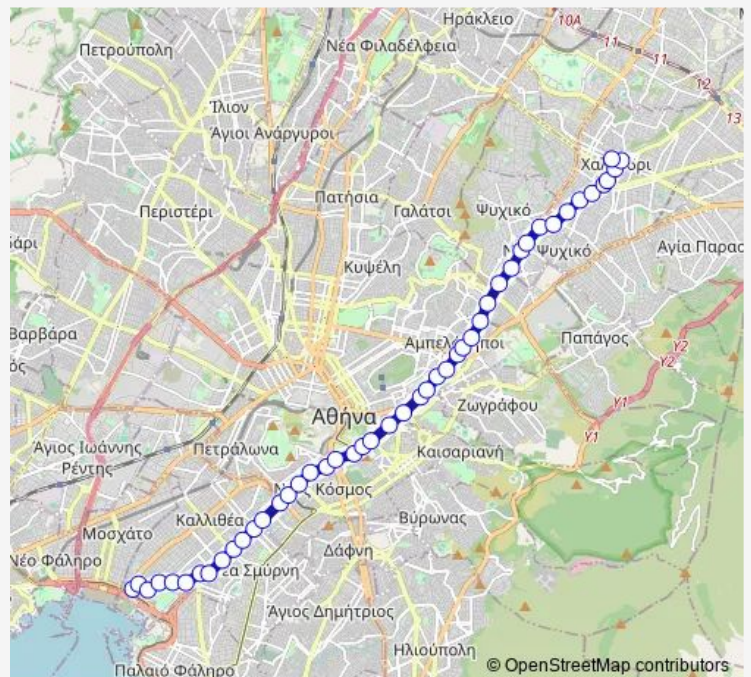

Saturday 06:00-23:50

Sunday 06:00-23:50

Route info

Direction: ΠΛ.ΧΑΛΑΝΔΡΙΟΥ

Stops: 41

Trip Duration: 1 hour 5 min

10 — Τζιτζιφιεσ - Χαλανδρι

Πινακοθηκη

Sunday 05:20-22:50

Route info

Direction: Αφετηρια

Stops: 47

Trip Duration: 0 hour 55 min

Νοσοκ.Αλεξανδρα

Πλ.Μαβιλη

Ιπποκρατειο