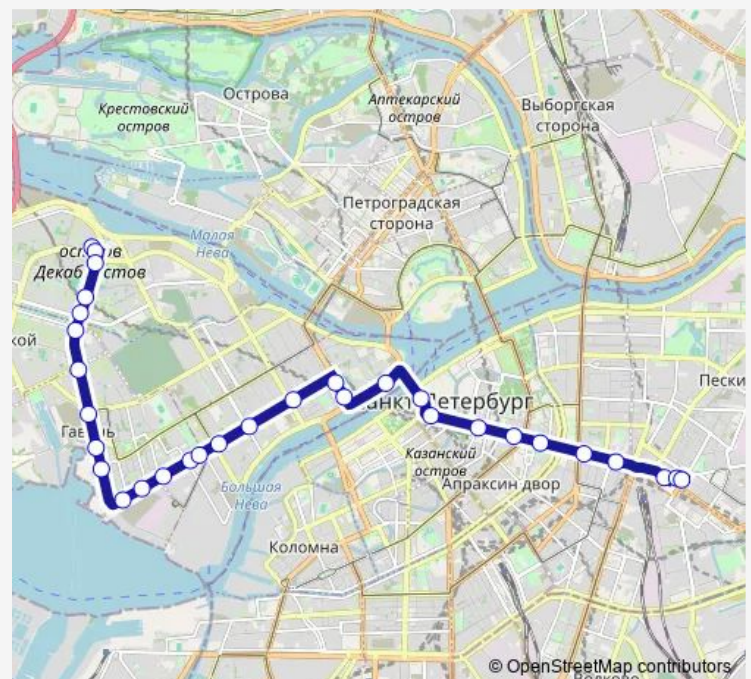

1-я И Кадетская линии В.О., угол Большого пр. В.О.

Большой пр. В.О., угол 8-9-й Линий В.О.

16-17-я линии В.О.

Косая линия В.О.

24-25-я линии В.О.

26-27-я линии В.О.

Детская ул.

Вёсельная ул.

Наличная ул.

Route schedule

пр. Бакунина — Конечная Станция ул. Кораблестроителей (Посадки/Высадки Нет)

Monday	06:39-23:20
Tuesday	06:39-23:20
Wednesday	06:39-23:20
Thursday	06:39-23:20
Friday	06:39-23:20
Saturday	06:52-23:28
Sunday	06:52-23:28

Route info

Direction: пр. Бакунина

Stops: 30

Trip Duration: 0 hour 43 min

10 — ул. Кораблестроителей - Новгородская ул.

Средний пр. В.О.

Шкиперский Проток

Наличная ул., угол Малого пр. В.О.

Thursday 05:54-23:08

Friday 05:54-23:08

Saturday 06:09-23:35

Sunday 06:09-23:35

Route info

Direction: Конечная Станция ул. Кораблестроителей
(Посадки/Высадки Нет)

Stops: 31

Trip Duration: 0 hour 54 min