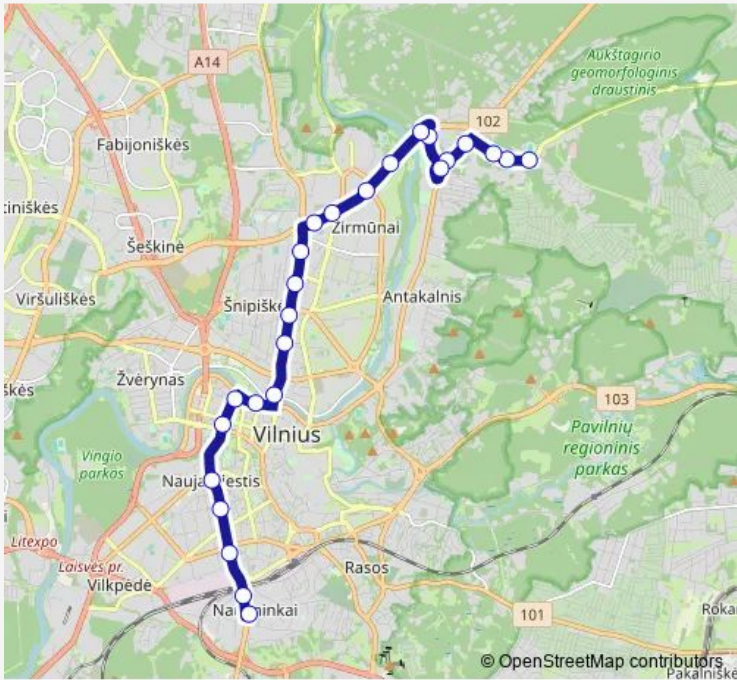

**Trolleybus 10 Saulėtekis–Kalvarijų g.–Naujininkai**

[Go to website](#)

**Direction**  
 Antakalnio žiedas — Senoji plytinė  
 6 stops  
[Open route schedule](#)

- Antakalnio žiedas
- Nemenčinės plentas
- Saulėtekis
- Vilniaus universitetas
- Gedimino technikos universitetas
- Senoji plytinė

Route schedule  
 Antakalnio žiedas — Senoji plytinė

Monday	15:21-16:01
Tuesday	15:21-16:01
Wednesday	15:21-16:01
Thursday	15:21-16:01
Friday	15:21-16:01
Saturday	—
Sunday	—

Route info  
 Direction: Antakalnio žiedas  
 Stops: 6  
 Trip Duration: 0 hour 8 min

10 — Saulėtekis–Kalvarijų g.–Naujininkai **BusMaps**

## Route info

Direction: Klinikų st.

Stops: 16

Trip Duration: 0 hour 27 min