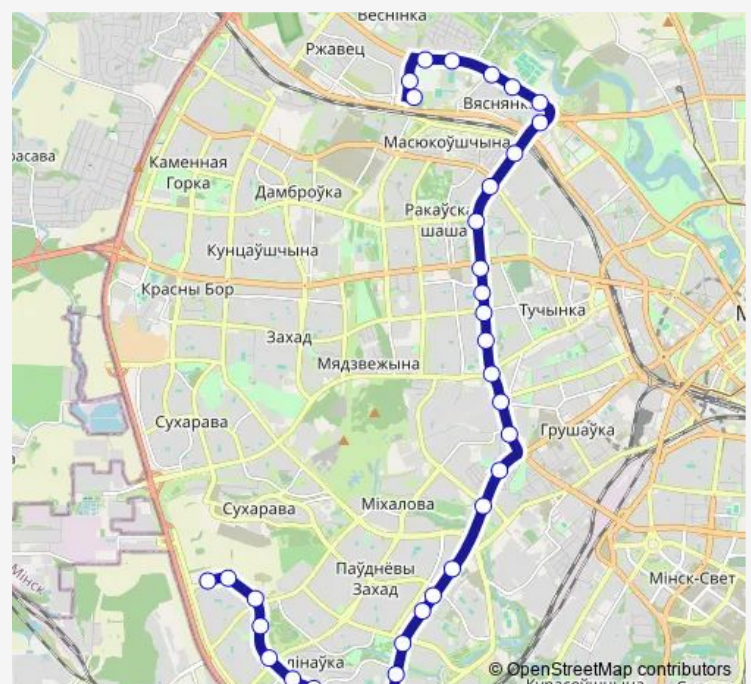

Прилуцкая

ст.м. Михалово

проспект Дзержинского

Route schedule

ДС Веснянка (посадка пассажиров) — ДС Малиновка-4 (высадка пассажиров)

Monday 05:29-23:35

Tuesday 05:29-23:35

Wednesday 05:29-23:35

Thursday 05:29-23:35

Friday 05:29-23:35

Saturday 05:33-23:34

Sunday 05:33-23:34

Route info

Direction: ДС Веснянка (посадка пассажиров)

Stops: 35

Trip Duration: 1 hour 15 min

10

BusMaps

ст.м. Петровщина

Медуниверситет

Студенческая деревня

Ежи Гедройца

ст.м. Малиновка

Есенина

Универсам

Малиновка-1

Детский сад

Громова

Атс

Поликлиника №25

Сергея Есенина 111

ДС Малиновка-4 (высадка пассажиров)