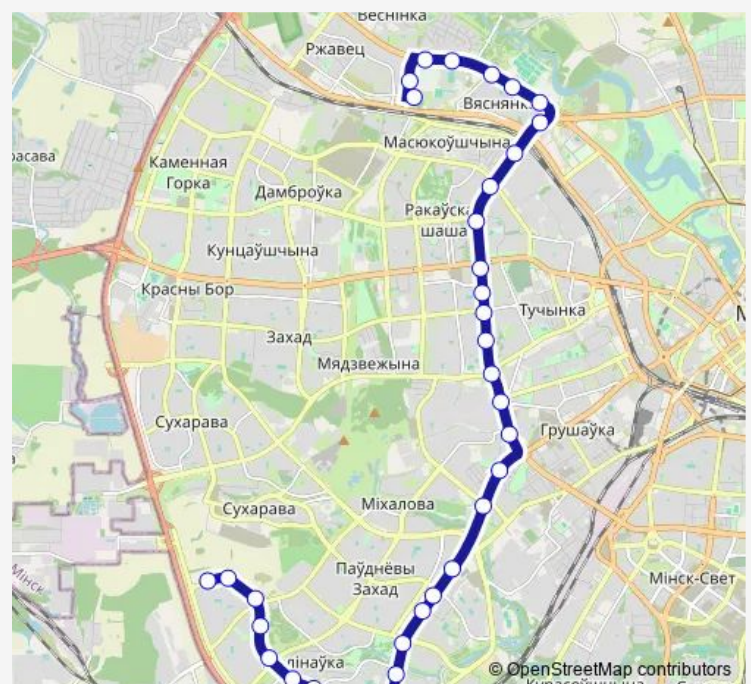

Прилуцкая

ст.м. Михалово

проспект Дзержинского

Route schedule

ДС Веснянка (посадка пассажиров) — ДС Малиновка-4 (высадка пассажиров)

Monday 05:29-23:35

Tuesday 05:29-23:35

Wednesday 05:29-23:35

Thursday 05:29-23:35

Friday 05:29-23:35

Saturday 05:33-23:34

Sunday 05:33-23:34

Route info

Direction: ДС Веснянка (посадка пассажиров)

Stops: 35

Trip Duration: 1 hour 15 min

10

BusMaps

ст.м. Петровщина

Медуниверситет

Студенческая деревня

Ежи Гедройца

ст.м. Малиновка

Есенина

Универсам

Малиновка-1

Детский сад

Громова

Атс

Поликлиника №25

Сергея Есенина 111

ДС Малиновка-4 (высадка пассажиров)