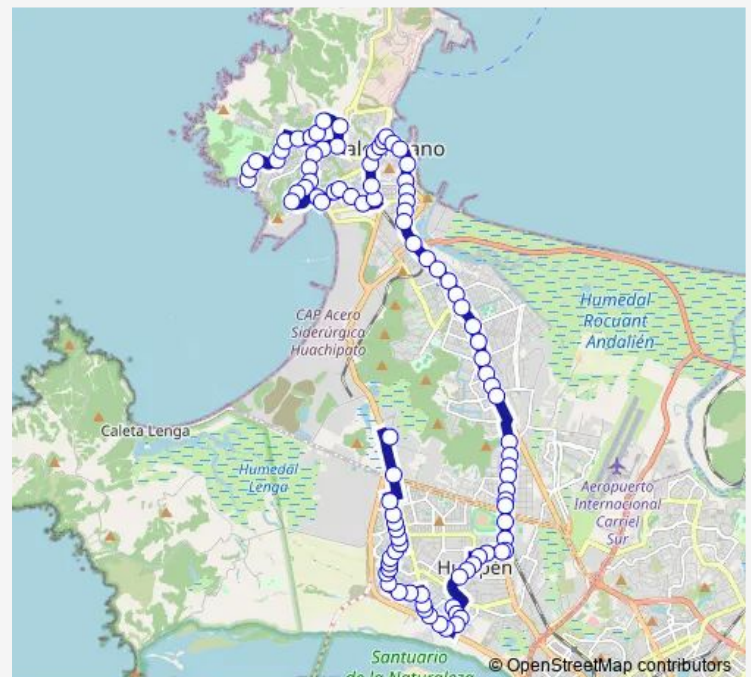

Punta Corralillo - Punta Lavapie

Bahia Dichato - Playa El Huevillo

Bahia Dichato - Caleta El Sold

Bahia Dichato - Playa Chivilongo

San Vicente - Playa El Parron / Sur

San Vicente 882

San Vicente - Camino San Francisco / Oriente

Los Araucanos - Los Diaguitas

Los Araucanos 1351 / Norte

Los Araucanos - Porvenir

Los Araucanos - Los Yaganes / Poniente

Almirante Latorre - La Marina

Pedro Montt - La Marina / Sur

Route schedule

Punta Corralillo - Caleta Plata — 4 Esquinas

Monday 06:00-23:30

Tuesday 06:00-23:30

Wednesday 06:00-23:30

Thursday 06:00-23:30

Friday 06:00-23:30

Saturday 06:00-23:40

Sunday 06:00-23:40

Route info

Direction: Punta Corralillo - Caleta Plata

Stops: 94

Trip Duration: 1 hour 5 min

02P — Peñuelas

BusMaps

Pedro Montt - Lautaro

Brasil - Pedro Montt

Municipalidad De Talcahuano