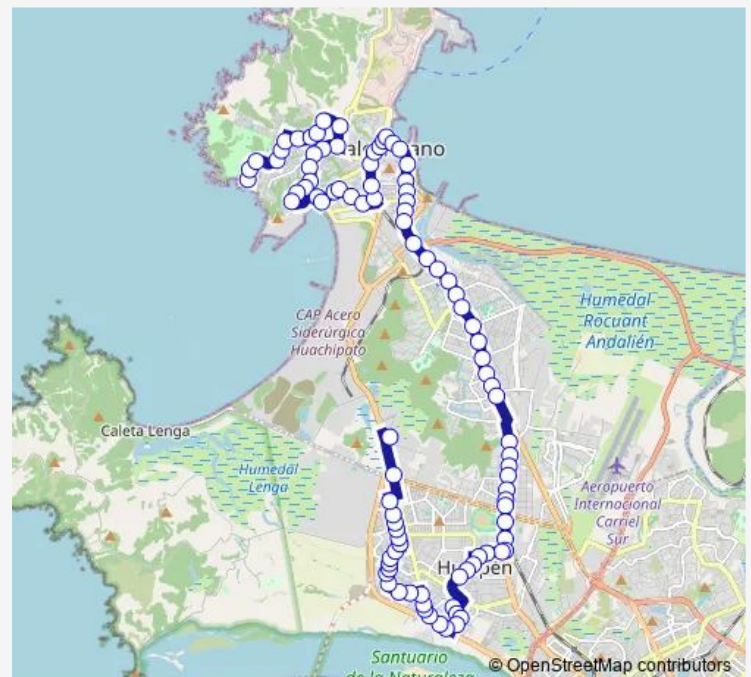

Punta Corralillo - Punta Lavapie

Bahia Dichato - Playa El Huevillo

Bahia Dichato - Caleta El Sold

Bahia Dichato - Playa Chivilongo

San Vicente - Playa El Parron / Sur

San Vicente 882

San Vicente - Camino San Francisco / Oriente

Los Araucanos - Los Diaguitas

Los Araucanos 1351 / Norte

Los Araucanos - Porvenir

Los Araucanos - Los Yaganes / Poniente

Almirante Latorre - La Marina

Pedro Montt - La Marina / Sur

Route schedule

Punta Corralillo - Caleta Plata — 4 Esquinas

Monday 06:00-23:30

Tuesday 06:00-23:30

Wednesday 06:00-23:30

Thursday 06:00-23:30

Friday 06:00-23:30

Saturday 06:00-23:40

Sunday 06:00-23:40

Route info

Direction: Punta Corralillo - Caleta Plata

Stops: 94

Trip Duration: 1 hour 5 min

02p — Peñuelas

Pedro Montt - Lautaro

Brasil - Pedro Montt

Municipalidad De Talcahuano

Brasil - Talcahuano