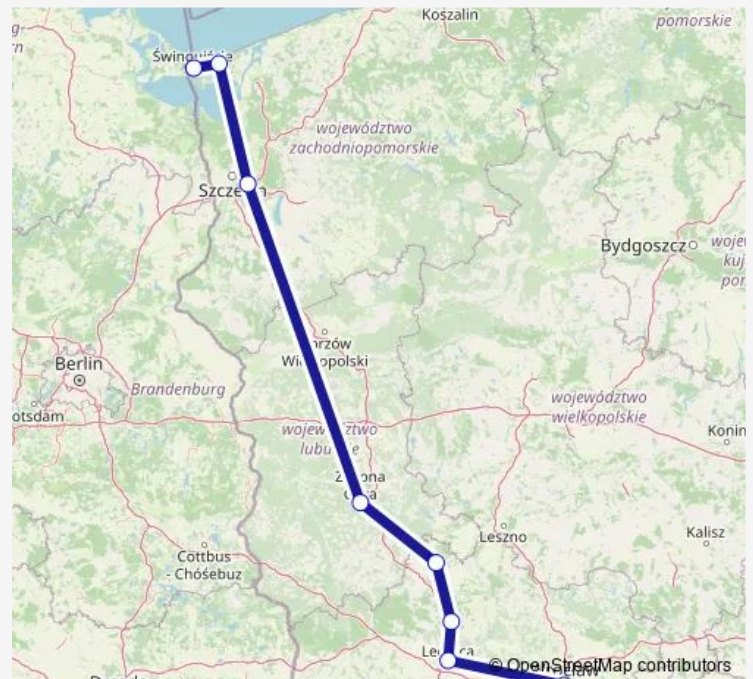

Direction

Świnoujście — Wrocław Główny

8 stops

[Open route schedule](#)

Świnoujście

Międzyzdroje

Szczecin Dąbie

Zielona Góra Główna

Głogów

Lubin

Legnica

Wrocław Główny

Route schedule

Świnoujście — Wrocław Główny

Monday	—
Tuesday	—
Wednesday	—
Thursday	—
Friday	—
Saturday	—
Sunday	15:23

Route info

Direction: Świnoujście

Stops: 8

Trip Duration: 4 hour 54 min

Direction

Wrocław Główny — Świnoujście

8 stops

[Open route schedule](#)

Wrocław Główny

Legnica

Lubin

Głogów

Zielona Góra Główna

Szczecin Dąbie

Międzyzdroje

Świnoujście

Route schedule