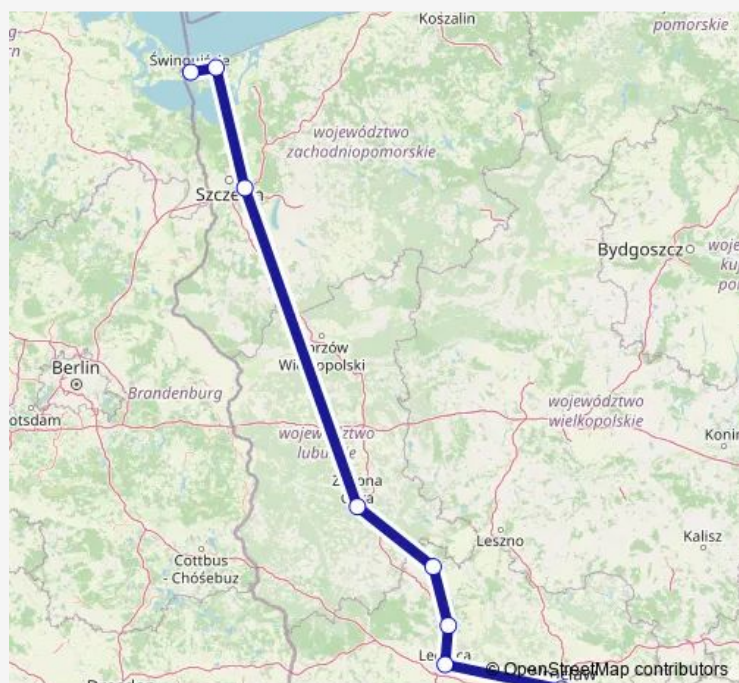

Rail KD Premium Nadmorski

[Go to website](#)

Direction

Świnoujście — Wrocław Główny

8 stops

[Open route schedule](#)

Świnoujście

Międzyzdroje

Szczecin Dąbie

Zielona Góra Główna

Głogów

Lubin

Legnica

Wrocław Główny

Route schedule

Świnoujście — Wrocław Główny

Monday	—
Tuesday	—
Wednesday	—
Thursday	—
Friday	—
Saturday	—
Sunday	15:23

Route info

Direction: Świnoujście

Stops: 8

Trip Duration: 4 hour 54 min

KD Premium Nadmorski

BusMaps

Direction

Wrocław Główny — Świnoujście

8 stops

[Open route schedule](#)

Wrocław Główny

Legnica

Lubin

Głogów

Zielona Góra Główna