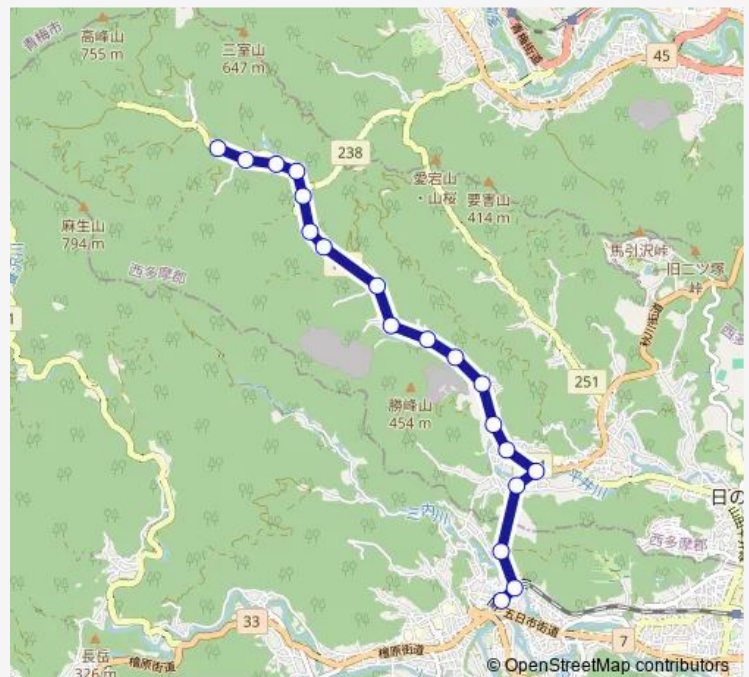

武蔵五日市駅 — 松尾

Monday 05:38-07:10

Tuesday 05:58

Wednesday 05:38-07:10

Thursday 05:38-07:10

Friday 05:58

Saturday 05:38-07:10

Sunday 05:38-07:10

Route info

Direction: 武蔵五日市駅

Stops: 19

Trip Duration: 0 hour 15 min

Direction

松尾 — 武蔵五日市駅

19 stops

[Open route schedule](#)

Thursday 05:55-07:40

Friday 06:17

Saturday 05:55-07:40

Sunday 05:55-07:40

Route info

Direction: 松尾

Stops: 19

Trip Duration: 0 hour 17 min