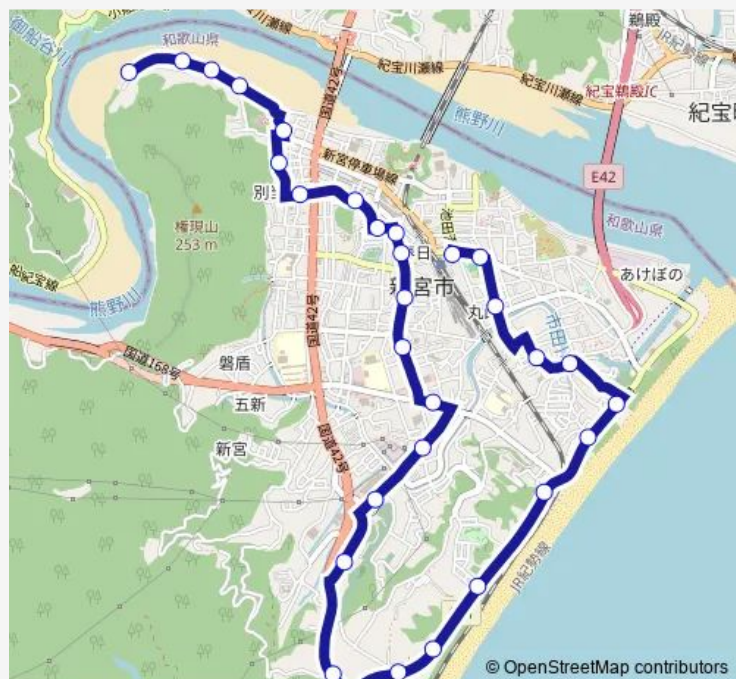

松山

### Route schedule

促進住宅前 — 新宮駅

Monday 07:50-17:10

Tuesday 07:50-17:10

Wednesday 07:50-17:10

Thursday 07:50-17:10

Friday 07:50-17:10

Saturday 09:10-17:10

### Route info

Direction: 促進住宅前

Stops: 29

Trip Duration: 0 hour 32 min

71 相筋線

BusMaps

大浜展望駐車場

大浜海岸