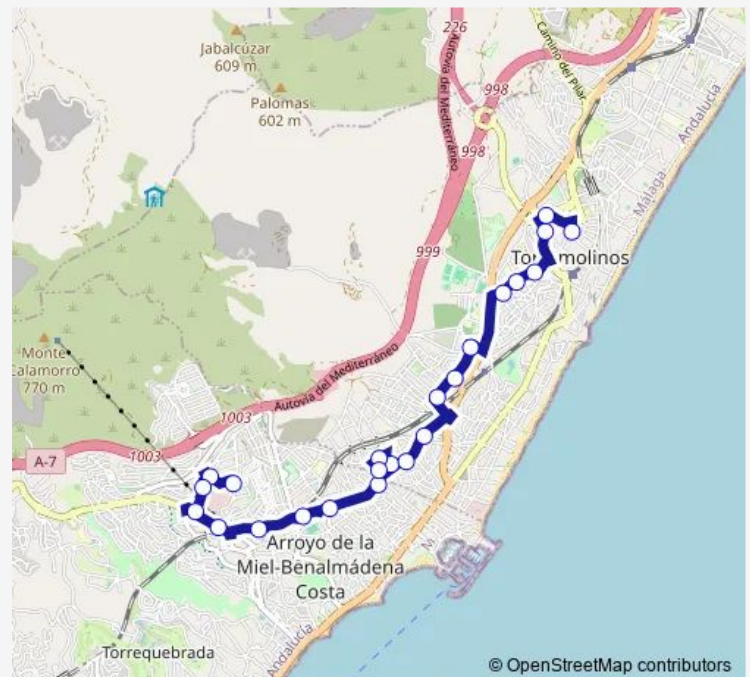

Colegio La Leala

Edificio Maravillas

Montilla

Route schedule

Terminal Torremolinos (Izqda) — Rotonda Agua Marina

Monday 07:00-21:45

Tuesday 07:00-21:45

Wednesday 07:00-21:45

Thursday 07:00-21:45

Friday 07:00-21:45

Saturday 07:55-21:45

Sunday 07:55-20:40

Route info

Direction: Terminal Torremolinos (Izqda)

Stops: 24

Trip Duration: 0 hour 27 min

M-125 — Torremolinos-Patronato

BusMaps

Colegio Miguel Hernández

Bloque Miramar

Rotonda Agua Marina

Direction

Rotonda Agua Marina — Terminal Torremolinos (Izqda)

23 stops

[Open route schedule](#)

Rotonda Agua Marina

Avda. Aguamarina V

Iles Cerro Del Viento V

Farmacia Miramar V

Tívoli V

Arroyo De La Miel V

Rotonda García Lorca (Manferga) V