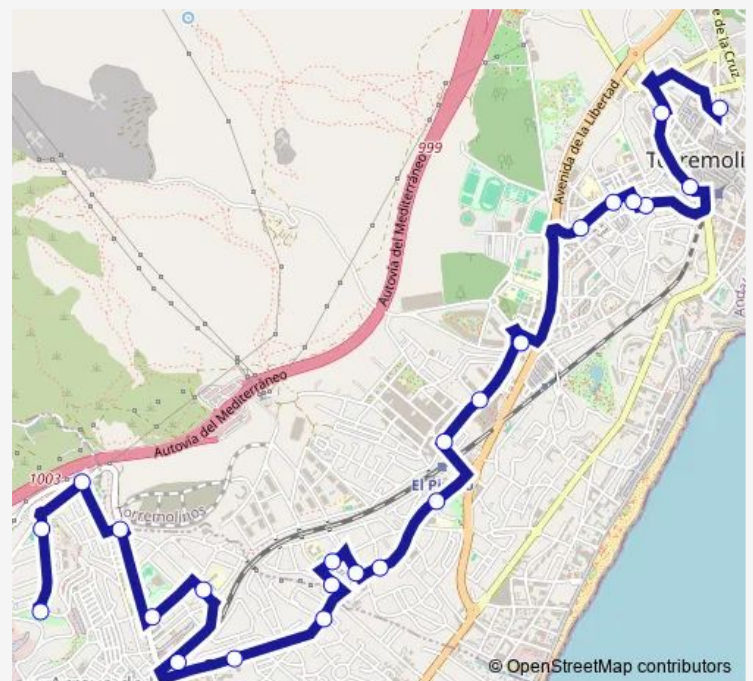

Protección Civil V

Ambulatorio Torremolinos

Isabel Manoja V

Route schedule

Rotonda Agua Marina — Terminal De Torremolinos (Derecha)

Monday	07:30-22:15
Tuesday	07:30-22:15
Wednesday	07:30-22:15
Thursday	07:30-22:15
Friday	07:30-22:15
Saturday	08:30-22:15
Sunday	08:30-21:15

Route info

Direction: Rotonda Agua Marina

Stops: 23

Trip Duration: 0 hour 23 min

M-125 — Torremolinos-Patronato

Río Bergantes V

Terminal De Torremolinos (Derecha)

Direction

Terminal De Torremolinos (Derecha) — Rotonda Agua Marina

24 stops

[Open route schedule](#)

Terminal De Torremolinos (Derecha)

Isabel Manoja

Torremolinos Centro

Avda. Joan Miró

El Calvario

Thursday 07:00-21:45

Friday 07:00-21:45

Saturday 07:55-21:45

Sunday 07:55-20:40

Route info

Direction: Terminal De Torremolinos (Derecha)

Stops: 24

Trip Duration: 0 hour 30 min