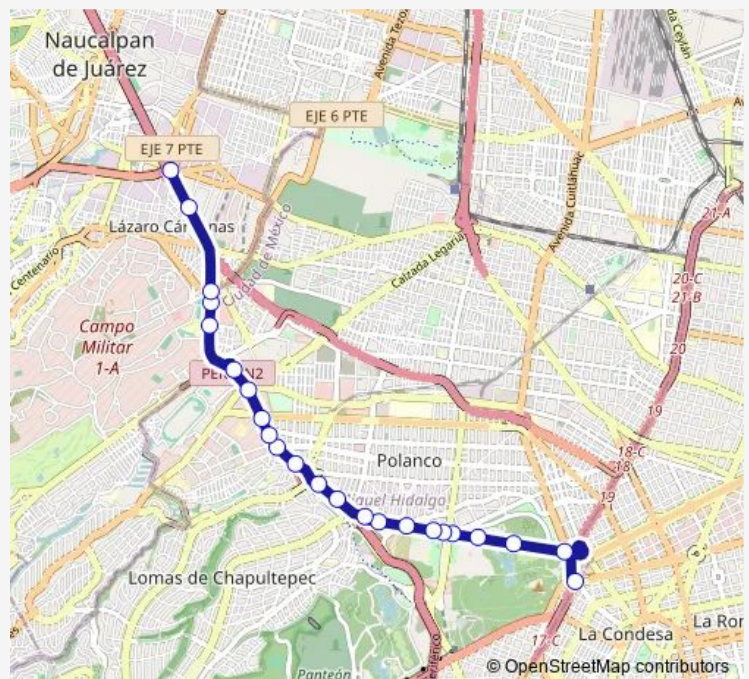

Blvd. Manuel Avila C. y Homero

Blvd. Manuel Avila C. y Av. Ejército Nacional

Blvd. Manuel Avila C. y Legaria

Blvd. Manuel Avila C. e Ingenieros Militares

Blvd. Manuel Avila C. y Reyes Espinola

Blvd. Manuel Avila C. y Antonio Velázquez

Blvd. Manuel Avila C. y Parque de Chapultepec

Route schedule

Cetram Chapultepec (base) — Blvd. Manuel Avila C. y Las Torres y 1 de Mayo

Monday 00:00

Tuesday 00:00

Wednesday 00:00

Thursday 00:00

Friday 00:00

Saturday 00:00

Sunday 00:00

Route info

Direction: Cetram Chapultepec (base)

Stops: 23

Trip Duration: 0 hour 32 min

18b — 1ro de Mayo - Chapultepec

Bld. Manuel Avila C. y Calle 3

Bld. Manuel Avila C. y Las Torres y 1 de Mayo

Direction

Bld. Manuel Avila C. y Las Torres y 1 de Mayo — Cetram Chapultepec (base)

21 stops

[Open route schedule](#)

Bld. Manuel Avila C. y Las Torres y 1 de Mayo