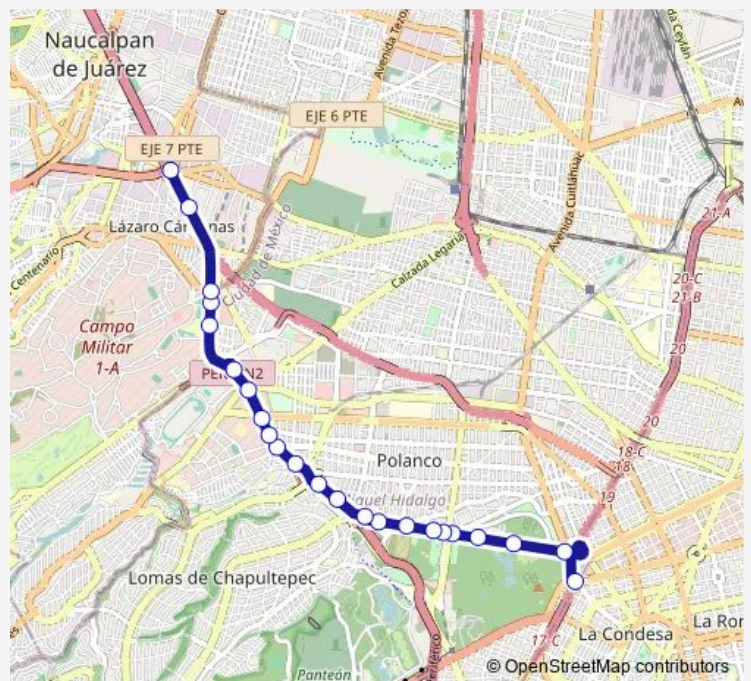

Blvd. Manuel Avila C. y Homero

Blvd. Manuel Avila C. y Av. Ejército Nacional

Blvd. Manuel Avila C. y Legaria

Blvd. Manuel Avila C. e Ingenieros Militares

Blvd. Manuel Avila C. y Reyes Espinola

Blvd. Manuel Avila C. y Antonio Velázquez

Blvd. Manuel Avila C. y Parque de Chapultepec

Route schedule

Cetram Chapultepec (base) — Blvd. Manuel Avila C. y Las Torres y 1 de Mayo

Monday	00:00
Tuesday	00:00
Wednesday	00:00
Thursday	00:00
Friday	00:00
Saturday	00:00
Sunday	00:00

Route info

Direction: Cetram Chapultepec (base)

Stops: 23

Trip Duration: 0 hour 32 min

18B — 1ro de Mayo - Chapultepec

Bld. Manuel Avila C. y Calle 3

Bld. Manuel Avila C. y Las Torres y 1 de Mayo

Direction

Bldv. Manuel Avila C. y Las Torres y 1 de Mayo — Cetram Chapultepec (base)

21 stops

[Open route schedule](#)

Bldv. Manuel Avila C. y Las Torres y 1 de Mayo

Bldv. Manuel Avila C. y Nuevo México

Bldv. Manuel Avila C. y Parque de Chapultepec