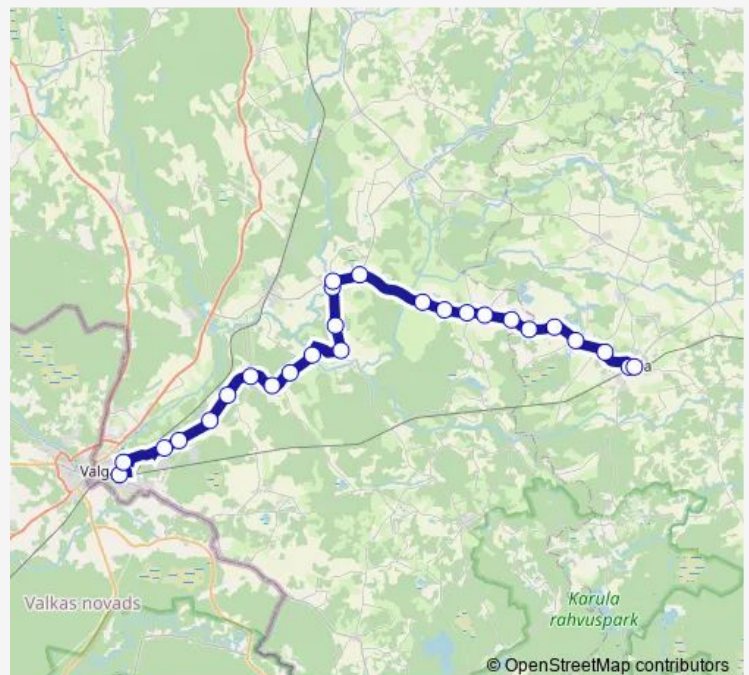

Iigaste tee

Suurekõrtsi

Laatre keskus

Laatre

Antsla teerist

Kuritse

Ande

Tagula

Olla

Kitse

Aladi

Route schedule

Valga bussijaam — Antsla

Monday	12:05-16:55
Tuesday	12:05-16:55
Wednesday	12:05-16:55
Thursday	12:05-16:55
Friday	12:05-16:55
Saturday	06:55-16:55
Sunday	12:05

Route info

Direction: Valga bussijaam

Stops: 26

Trip Duration: 0 hour 45 min

18B — Valga - Vilaski - Antsla

Vastsekivi

Kobela

Marati

Keskus - Kuuseparkla

Antsla