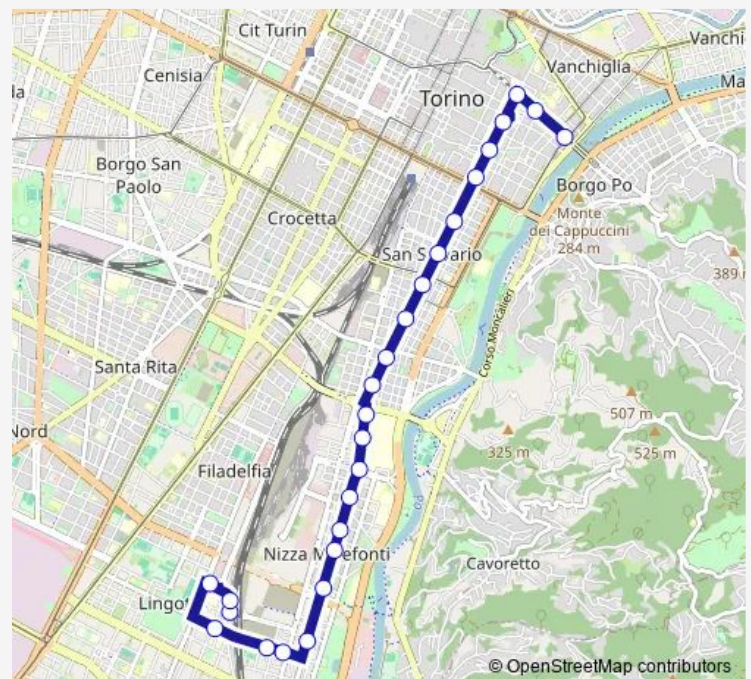

Fermata 2509 - FILZI

Fermata 57 - Sommariva

Fermata 58 - Beinette

Fermata 909 - BENGASI NORD

Route schedule

Fermata 479 - Vittorio Veneto — Fermata 1184 - Candiolo Capolinea

Monday	—
Tuesday	24:00-02:00 ⁺¹
Wednesday	03:00-05:00
Thursday	24:00-02:00 ⁺¹
Friday	03:00-02:00 ⁺¹
Saturday	03:00-02:00 ⁺¹
Sunday	03:00-05:00

Route info

Direction: Fermata 479 - Vittorio Veneto

Stops: 40

Trip Duration: 0 hour 50 min

18b — Night Buster - linea S18 Blu piazza Vittorio Veneto - via Pannunzio (stazione Lingotto)

Fermata 908 - Bengasi Sud

Fermata 906 - Battisti

Fermata 904 - Palli

Fermata 902 - Cuneo

Fermata 900 - Crociera

Fermata 898 - PRIMO MAGGIO

Fermata 894 - Diaz

Fermata 892 - Vittorio Veneto

Fermata 923 - Nichelino Stazione