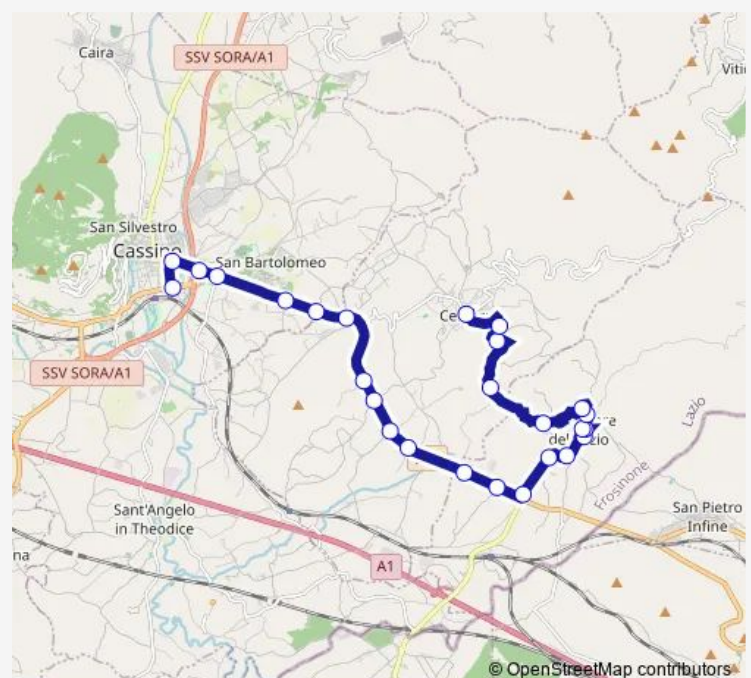

### Route schedule

Cassino | Viale Garigliano Via Volturno # f4412 — Cervaro | Piazza Casaburi # f8067

Monday 05:25-15:20

Tuesday 05:25-15:20

Wednesday 05:25-15:20

Thursday 05:25-15:20

Friday 05:25-15:20

Saturday 05:30-15:00

### Route info

Direction: Cassino | Viale Garigliano Via Volturno # f4412

Stops: 26

Trip Duration: 0 hour 30 min

Cassino - Cervaro # Cs43a

S.Vittore | Mirteti # f8101

Cervaro | Via Lepudro Via Pantano # f8064