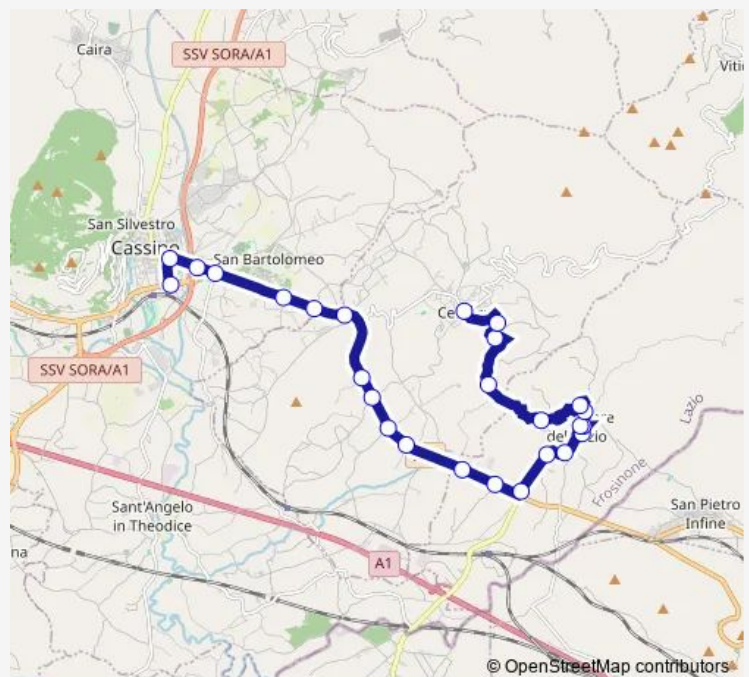

Bus Cassino - Cervaro # Cs43a

[Go to website](#)

Direction

Cassino | Viale Garigliano Via Volturmo # f4412 — CERVARO | Piazza Casaburi # f8067

26 stops

[Open route schedule](#)

- Cassino | Viale Garigliano Via Volturmo # f4412
- CASSINO | Ist. superiore RIGHI # f8045
- CASSINO | Via Casilina # f8130
- CASSINO | Via Casilina Via Appia Nuova # f8046
- CASSINO | Via Casilina Via Polledrera # f8047
- CASSINO | Via Casilina Via Patini # f8048
- CERVARO | Via Casilina Via Risorgimento # f8049
- CERVARO | Via Casilina Via Colletaverna # f8050
- CERVARO | Via Casilina Via Isola Tocca # f8051
- CERVARO | Via Casilina Via Prato # f8052
- CERVARO | Via Casilina Via Renido # f8053
- SAN VITTORE | Sardana # f8054
- SAN VITTORE | Via Casilina Str. Pinciano # f8055
- SAN VITTORE | Taverna # f8056
- SAN VITTORE | Mirteti # f8057
- SAN VITTORE | Via Fontana Villa # f8058
- SAN VITTORE | Via Orto Murato # f8059
- SAN VITTORE | Via Marconi Via Canalari # f8060
- SAN VITTORE | Via Marconi Via Greci # f8061
- SAN VITTORE | Via Canala # f8062
- SAN VITTORE | Via Cervaro (Km 1) # f8063

Route schedule

Cassino | Viale Garigliano Via Volturmo # f4412 — CERVARO | Piazza Casaburi # f8067

Monday	05:25-15:20
Tuesday	05:25-15:20
Wednesday	05:25-15:20
Thursday	05:25-15:20
Friday	05:25-15:20
Saturday	05:30-15:00
Sunday	—

Route info

Direction: Cassino | Viale Garigliano Via Volturmo # f4412

Stops: 26

Trip Duration: 0 hour 30 min

Cassino - Cervaro # Cs43a

S.VITTORE | Mirteti # f8101

CERVARO | Via Lepudro Via Pantano # f8064

CERVARO | Via Lepudro Via Rete # f8065

CERVARO | Via Lepudro Via Acquacandida # f8066

CERVARO | Piazza Casaburi # f8067

Bus time schedules and route maps are available in an offline PDF at busmaps.com. Use the busmaps.com website to see live bus times, train schedule or subway schedule, and step-by-step directions for all public transit in San Vittore del Lazio