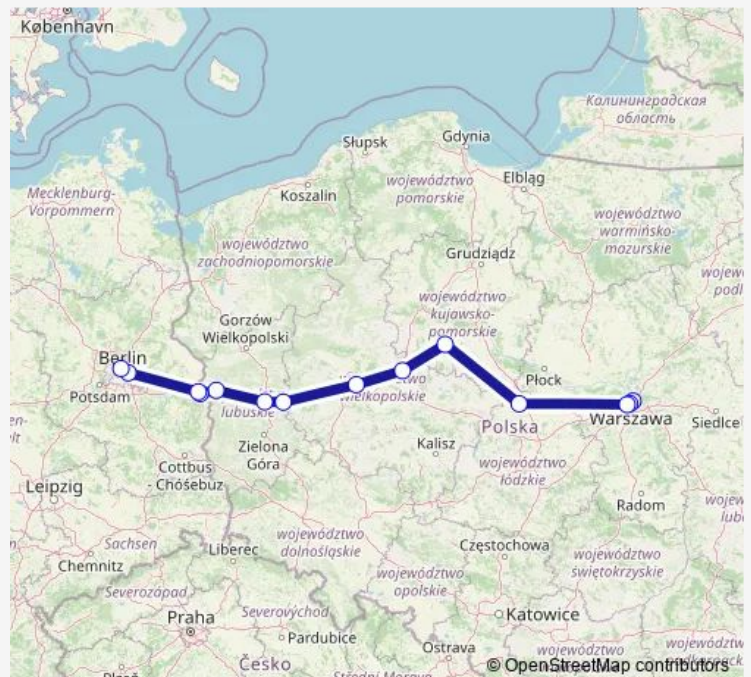

Monday 05:34

Tuesday 05:34

Wednesday 05:34

Thursday 05:34

Friday 05:34

Saturday 05:34

Sunday 05:34

Route info

Direction:

Stops: 0

Trip Duration: – min

■ EC 46

Direction

Warszawa Wschodnia — Berlin Gesundbrunnen

14 stops

[Open route schedule](#)

Warszawa Wschodnia

Warszawa Centralna

Warszawa Zachodnia

Kutno

Inowroclaw Rabinek

Gniezno

Poznan Gl.

Zbaszynek

Thursday 04:59

Friday 04:59

Saturday 04:59

Sunday 04:59

Route info

Direction: Warszawa Wschodnia

Stops: 13

Trip Duration: 6 hour 17 min