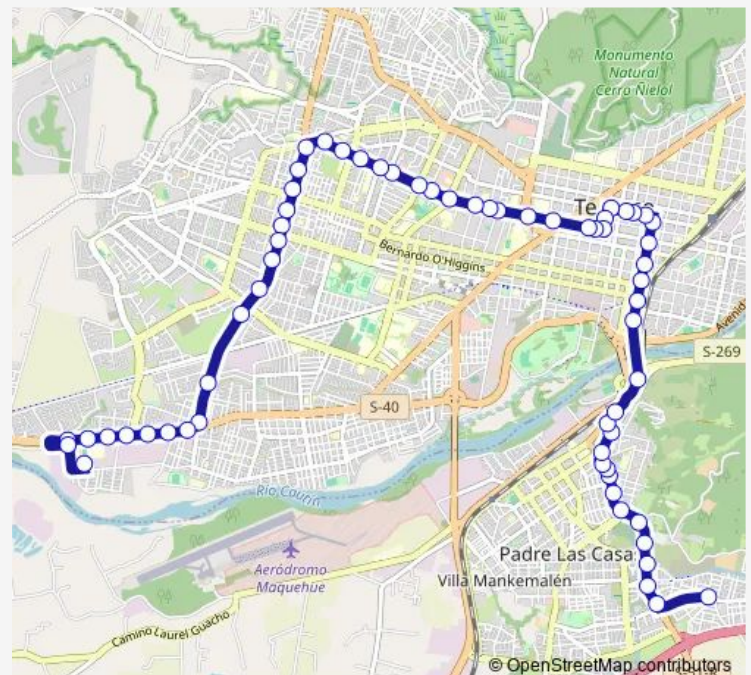

General Mackenna/ San Martin

General Mackenna / Antonio Varas

General Mackenna / Manuel Montt

Route schedule

Camino El Sauce/ Las Araucarias — Terminal

Monday 07:00-23:24

Tuesday 07:00-23:24

Wednesday 07:00-23:24

Thursday 07:00-23:24

Friday 07:00-23:24

Saturday 07:00-23:00

Sunday 08:00-23:00

Route info

Direction: Camino El Sauce/ Las Araucarias

Stops: 63

Trip Duration: 1 hour 41 min

10 C — Padre Las Casas - Sta E. Maipo

BusMaps

General Mackenna / Manuel Rodriguez

Manuel Rodriguez / General Aldunate

Manuel Rodriguez / Manuel Bulnes

Manuel Rodriguez / Arturo Prat

Manuel Rodriguez / Plaza Teodoro Schmidt

Wednesday 07:00-23:00

Thursday 07:00-23:00

Friday 07:00-23:00

Saturday 07:00-23:00

Sunday 08:00-23:00

Route info

Direction: Terminal

Stops: 65