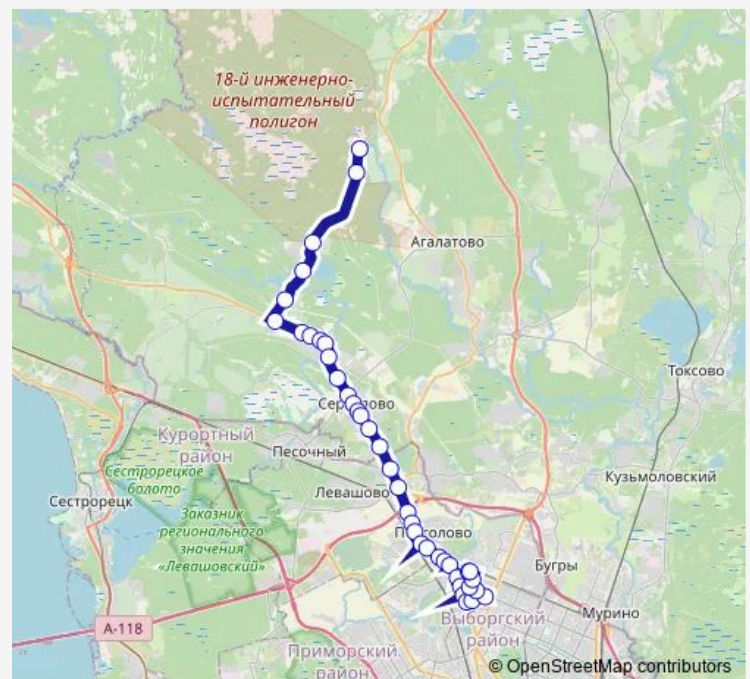

Сертолово, Заречная ул.

Сертолово, ул. Ларина

Сертолово, ул. Молодцова

Сертолово, ул. Дмитрия Кожемякина, По Требованию

Ручей Дранишник

25 км

Дорога В пос. Песочный, По Требованию

Выборгское шоссе, угол Приозерского шоссе

### Route schedule

Елизаветинка — а.с. ул. Жени Егоровой, Посадки И  
Высадки Нет

Monday 06:38-21:35

Tuesday 06:38-21:35

Wednesday 06:38-21:35

Thursday 06:38-21:35

Friday 06:38-21:35

Saturday 06:38-21:35

### Route info

Direction: Елизаветинка

Stops: 39

Trip Duration: 1 hour 3 min

■ 435 — Автобусная Станция ул. Жени Егоровой -  
Елизаветинка

Парголово, Выборгское шоссе, 499

Парголово, ул. Шишкина

Парголово, ул. Ломоносова