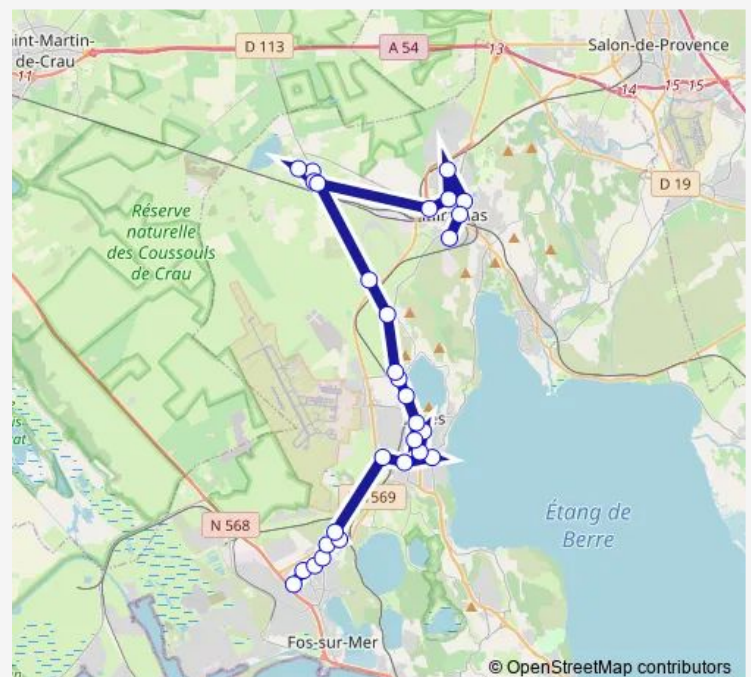

### Route info

Direction: Chemin de Blanc

Stops: 29

Trip Duration: 1 hour 15 min

435 — Circuit Fos - Istres - Miramas

Gros Chêne

Lou Blagaire

Cité Capitaine