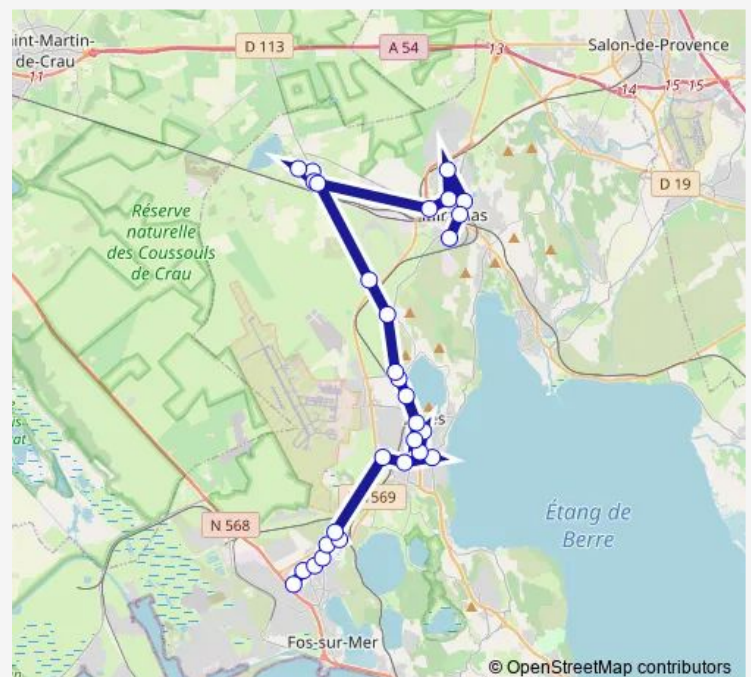

Lycée Rimbaud

Gare Routière

Aimé Césaire

Les Carmes

Les Cyprès

Les Bellons

Saint Exupéry

Le Paty

Thursday 06:40

Friday 06:40

Saturday —

Sunday —

Route info

Direction: Chemin de Blanc

Stops: 29

Trip Duration: 1 hour 15 min

435 — Circuit Fos - Istres - Miramas

Gros Chêne

Lou Blagaire

Cité Capitaine

Fontlongue

Les Alpilles

Théâtre Cocteau

Carraire Chirons

Collège Albert Camus

Direction

Théâtre Cocteau — Engrenier

18 stops

[Open route schedule](#)

Théâtre Cocteau

Les Alpilles

Fontlongue