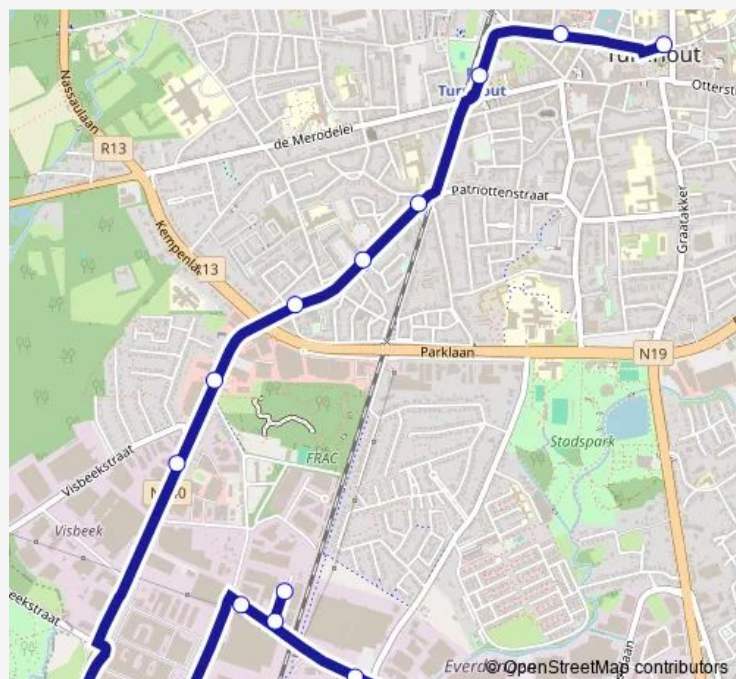

Turnhout A-Kwadraat Ii

Turnhout Brepols

Turnhout Steenweg op Tielen

Turnhout A-Kwadraat

Route schedule

Turnhout Markt perron 3 — Turnhout A-Kwadraat

Monday 08:05-12:28

Tuesday 08:05-12:28

Wednesday —

Thursday 08:05-12:28

Friday 08:05-12:28

Saturday —

Sunday —

Route info

Direction: Turnhout Markt perron 3

Stops: 14

Trip Duration: 0 hour 16 min

435 — Turnhout - Hoogstraten

Direction

Turnhout A-Kwadraat — Hoogstraten Van Aertselaerplein

50 stops

[Open route schedule](#)

Turnhout A-Kwadraat

Turnhout Steenweg op Tielen

Route info

Direction: Turnhout A-Kwadraat

Stops: 50

Trip Duration: 0 hour 50 min

Beerse Den Hout kerk

Beerse Heidestraat

Beerse Lange Kwikstraat

Beerse Blakheide