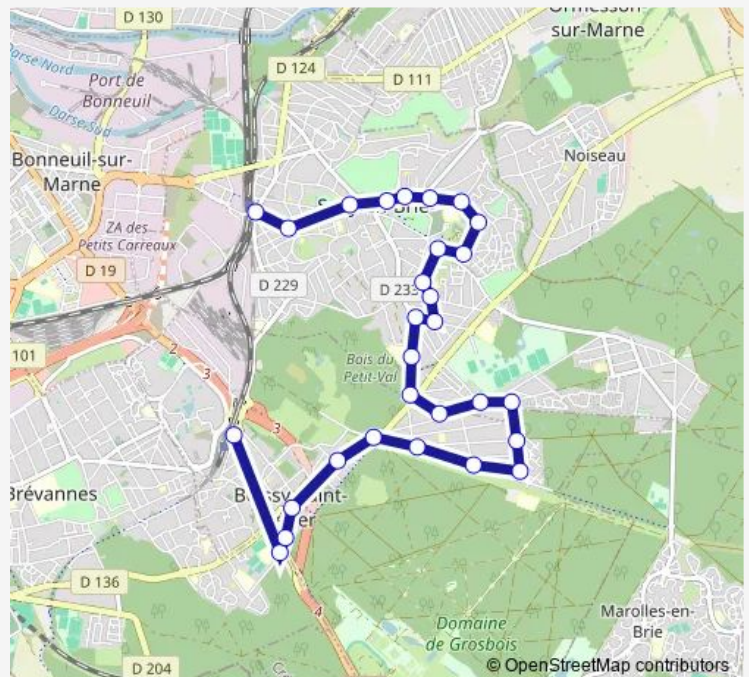

Rond-Point

Gabriel Péri

Lycée Christophe Colomb

L'Ami Jules

Le Closeau

Notre Dame - Rue Royale

Pointe aux Cerfs

Combernoux

Saturday 07:05-22:45

Sunday 07:45-20:45

Route info

Direction: Sucy - Bonneuil Rer

Stops: 29

Trip Duration: 0 hour 34 min

Rue de Marolles

Henry Dunant

Marché du Bois Clary

Le Progrès

Mairie

Léon Révillon

Lycée Guillaume Budé

Gare de Boissy-Saint-Léger

Direction

Gare de Boissy-Saint-Léger — Sucy - Bonneuil Rer