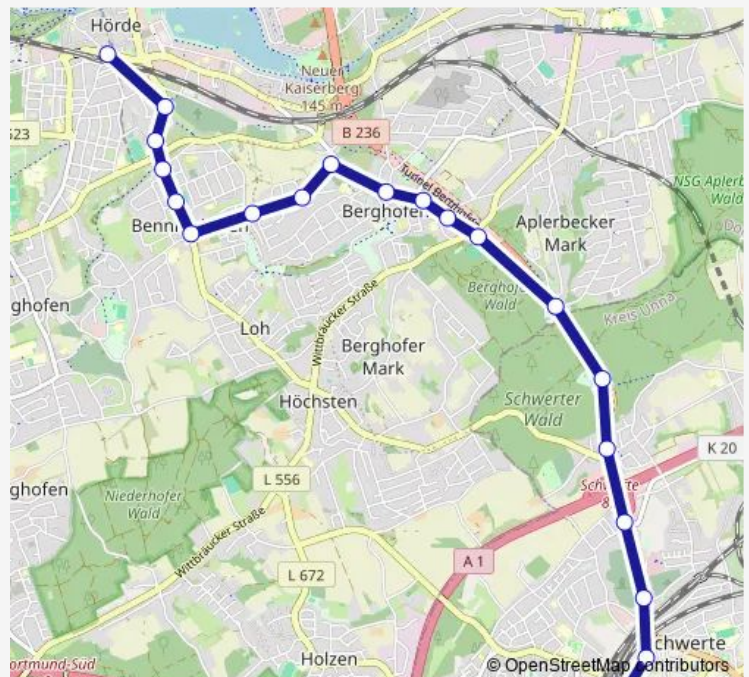

Dortmund Hörder Kampweg

Dortmund Overgünne

Dortmund Am Lohbach

Dortmund Haselhoffstraße

Dortmund Bekassinenweg

Dortmund Berghofen Zentrum

Dortmund Berghofer Schulstraße

Dortmund Iltisweg

Dortmund Schwerter Wald

Dortmund Nathe

Schwerte, Freischütz

Schwerte, Bergstr.

Schwerte, Talweg

Schwerte, Ostendamm

Schwerte, Hastingsallee

Schwerte, Bahnhof

Route schedule

Dortmund Hörde Bf — Schwerte, Bahnhof

Monday 21:45-22:45

Tuesday 21:45-22:45

Wednesday 19:45-22:45

Thursday 21:45-22:45

Friday 21:45-22:45

Saturday 21:15-23:15

Sunday 19:45-23:15

Route info

Direction: Dortmund Hörde Bf

Stops: 20

Trip Duration: 0 hour 20 min

Direction

Dortmund Hörde Bf — Schwerte, Bahnhof

20 stops