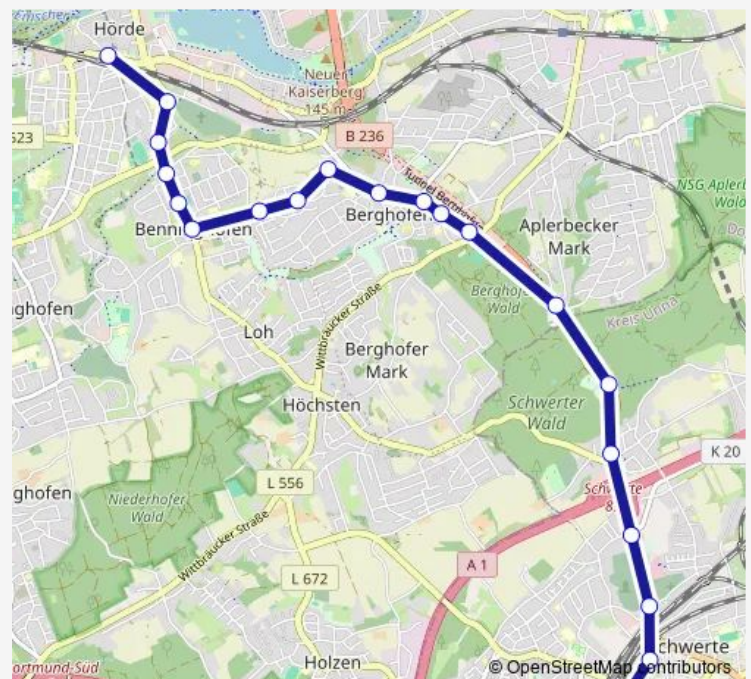

Dortmund Hörder Kampweg

Dortmund Overgünne

Dortmund Am Lohbach

Dortmund Haselhoffstraße

Dortmund Bekassinenweg

Dortmund Berghofen Zentrum

Dortmund Berghofer Schulstraße

Dortmund Iltisweg

Dortmund Schwerter Wald

Dortmund Nathe

Schwerte, Freischütz

Schwerte, Bergstr.

Schwerte, Talweg

Schwerte, Ostendamm

Schwerte, Hastingsallee

Schwerte, Bahnhof

### Route schedule

Dortmund Hörde Bf — Schwerte, Bahnhof

Monday 21:45-22:45

Tuesday 21:45-22:45

Wednesday 21:45-22:45

Thursday 21:45-22:45

Friday 21:45-22:45

Saturday 21:15-23:15

### Route info

Direction: Dortmund Hörde Bf

Stops: 20

Trip Duration: 0 hour 20 min

435

BusMaps