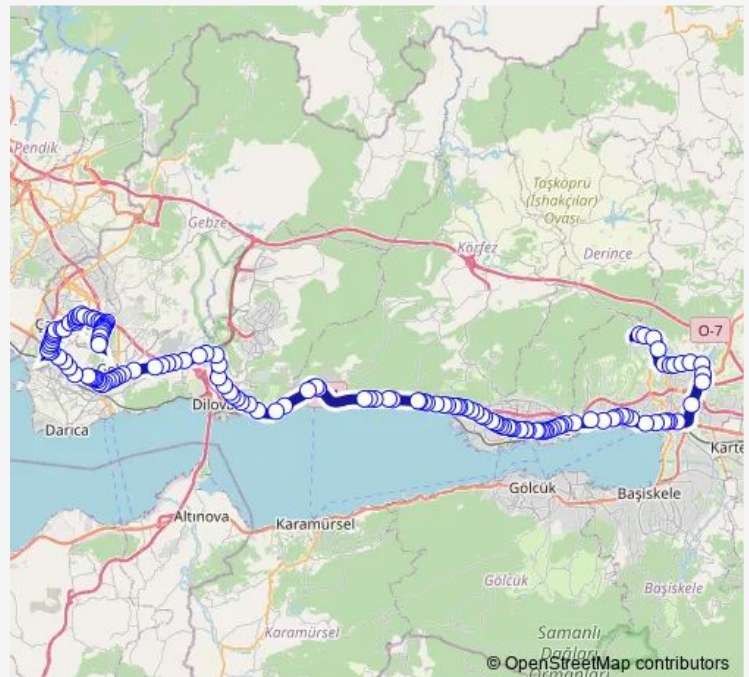

### Route schedule

Umuttepe Peronlar — Gebze Mezarlığı

Monday 05:45-21:30

Tuesday 05:45-21:30

Wednesday 05:45-21:30

Thursday 05:45-21:30

Friday 05:45-21:30

Saturday 06:30-21:00

### Route info

Direction: Umuttepe Peronlar

Stops: 144

Trip Duration: 2 hour 6 min

435 — KBB Gebze Garaj-Umuttepe

**BusMaps**

D-100 Yenidođan

Seka Devlet Hastanesi D-100