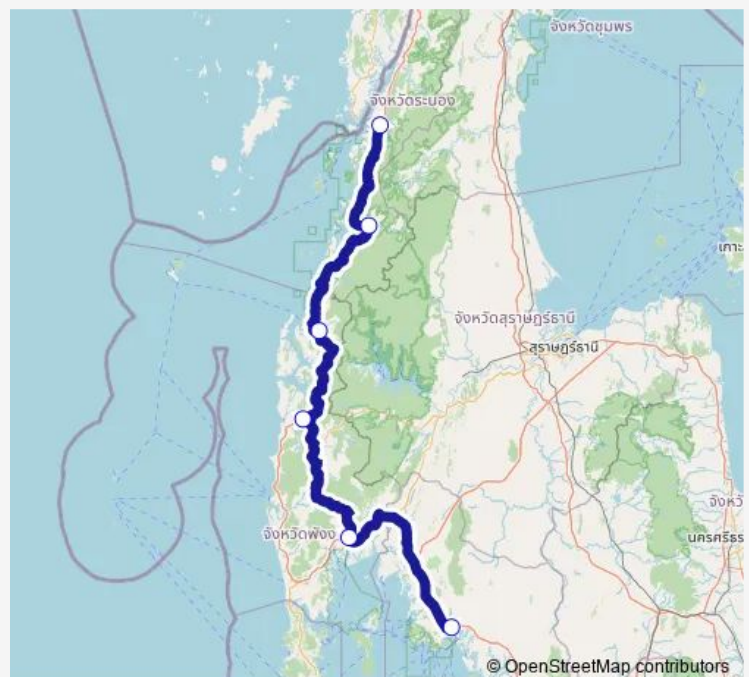

Bus 435 กระบี่ - ระนอง; Krabi - Ranong

[Go to website](#)

Direction

กระบี่ (บขส.); Krabi Bus Terminal — สถานีขนส่งผู้โดยสาร
จังหวัดระนอง; Ranong Bus Terminal

6 stops

[Open route schedule](#)

กระบี่ (บขส.); Krabi Bus Terminal

พังงา; Phang-Nga

ตะกั่วป่า; Takua Pa

คุระบุรี; Khura Buri

ตรงข้ามที่ว่าการอำเภอเกาะเปอร์; Opposite Kapoe Municipal
Office

สถานีขนส่งผู้โดยสาร จังหวัดระนอง; Ranong Bus Terminal

Route schedule

กระบี่ (บขส.); Krabi Bus Terminal — สถานีขนส่งผู้โดยสาร
จังหวัดระนอง; Ranong Bus Terminal

Monday	00:01
Tuesday	00:01
Wednesday	00:01
Thursday	00:01
Friday	00:01
Saturday	00:01
Sunday	00:01

Route info

Direction: กระบี่ (บขส.); Krabi Bus Terminal

Stops: 6

Trip Duration: 4 hour 48 min

Direction

สถานีขนส่งผู้โดยสาร จังหวัดระนอง;Ranong Bus Terminal —
กระบี่ (บขส.);Krabi Bus Terminal