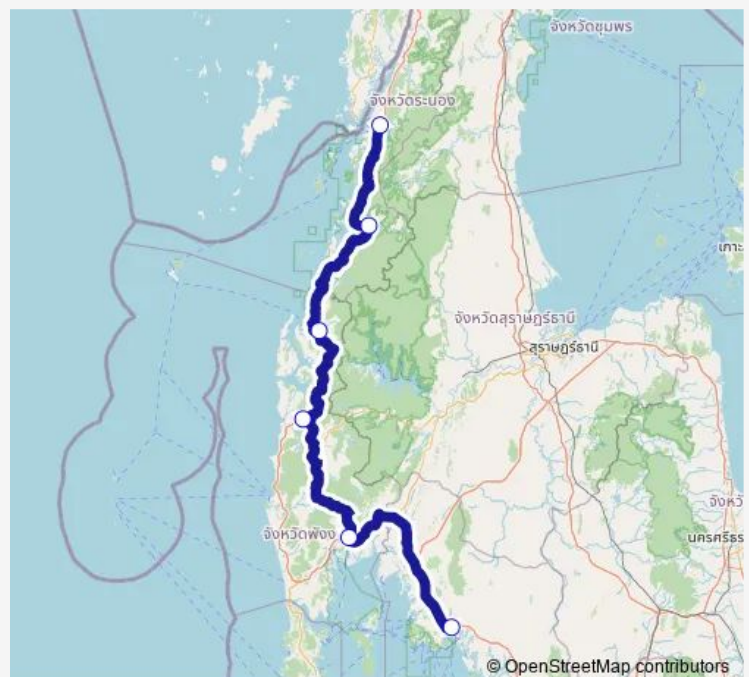

Bus 435 กระบี่ - ระนอง; Krabi - Ranong

[Go to website](#)

Direction

กระบี่ (บขส.); Krabi Bus Terminal — สถานีขนส่งผู้โดยสาร
จังหวัดระนอง; Ranong Bus Terminal

6 stops

[Open route schedule](#)

กระบี่ (บขส.); Krabi Bus Terminal

พังงา; Phang-Nga

ตะกั่วป่า; Takua Pa

คุระบุรี; Khura Buri

ตรงข้ามที่ว่าการอำเภอเกาะเปอร์; Opposite Kapoe Municipal
Office

สถานีขนส่งผู้โดยสาร จังหวัดระนอง; Ranong Bus Terminal

Route schedule

กระบี่ (บขส.); Krabi Bus Terminal — สถานีขนส่งผู้โดยสาร
จังหวัดระนอง; Ranong Bus Terminal

Monday	00:01
Tuesday	00:01
Wednesday	00:01
Thursday	00:01
Friday	00:01
Saturday	00:01
Sunday	00:01

Route info

Direction: กระบี่ (บขส.); Krabi Bus Terminal

Stops: 6

Trip Duration: 4 hour 48 min

Direction

สถานีขนส่งผู้โดยสาร จังหวัดระนอง;Ranong Bus Terminal —
กระบี่ (บขส.);Krabi Bus Terminal