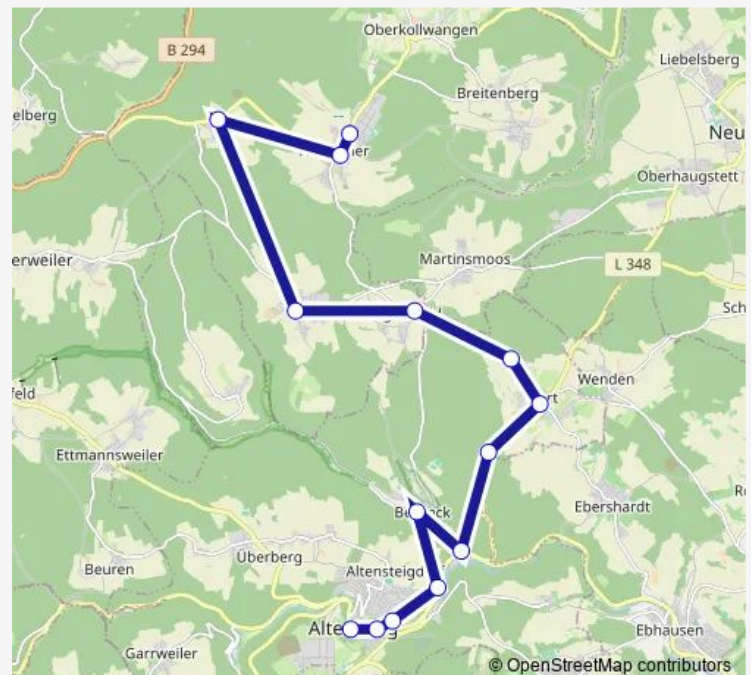

Altensteig, Feuerwehrhaus

Altensteig, Lohmühlenweg

Berneck, Neue Straße

Berneck, Marktplatz

Hornberg, Baiermühle

Hornberg, Burg Hornberg

Hornberg, Gemeindehaus

Zwerenbg, Schw.str.

Gaugenwald, Krone

Wart, Schule

Wart, Kirche

### Route schedule

Altstg, Markgraf.schule — Wart, Kirche

Monday 07:10

Tuesday 07:10

Wednesday 07:10

Thursday 07:10

Friday 07:10

Saturday —

### Route info

Direction: Altstg, Markgraf.schule

Stops: 15

Trip Duration: 0 hour 36 min

435