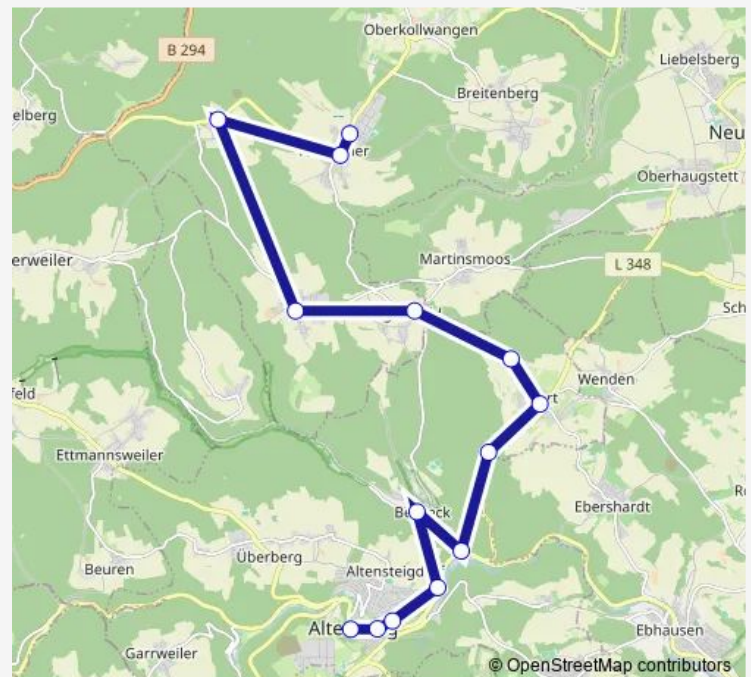

Altensteig, Rathaus

Altensteig, Bahnhofstraße

Altensteig, Feuerwehrhaus

Altensteig, Lohmühlenweg

Berneck, Neue Straße

Berneck, Marktplatz

Hornberg, Baiermühle

Hornberg, Burg Hornberg

Hornberg, Gemeindehaus

Zwerenbg, Schw.str.

Gaugenwald, Krone

Wart, Schule

Wart, Kirche

Route schedule

Altstg, Markgraf.schule — Wart, Kirche

Monday 07:10

Tuesday 07:10

Wednesday 07:10

Thursday 07:10

Friday 07:10

Saturday —

Sunday —

Route info

Direction: Altstg, Markgraf.schule

Stops: 15

Trip Duration: 0 hour 36 min

435

Direction

Altstg, Hohenbg.schule — Agenbach, Sonnenhalde

17 stops

[Open route schedule](#)

Altstg, Hohenbg.schule