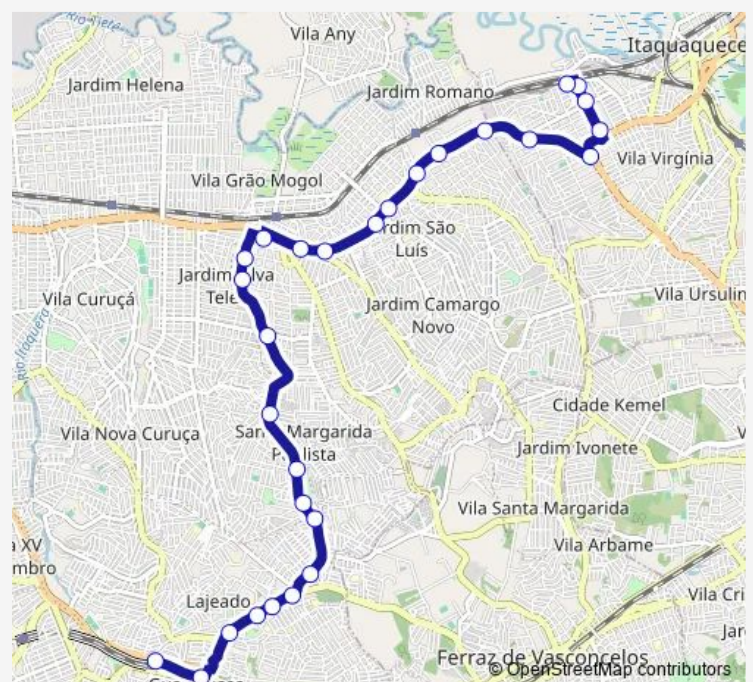

Wednesday 04:40-23:05

Thursday 04:40-23:05

Friday 04:40-23:05

Saturday 04:40-23:05

Sunday 05:30-23:15

Route info

Direction: Rua Fernando Prestes, 64-124

Stops: 29

Trip Duration: 0 hour 54 min

435 — Itaquaquecetuba (Terminal Urbano Engenheiro Manoel Feio) / Sao Paulo (Estacao Cptm - Guaianazes)

Estr. D. Joao Neri, 200

Estr. D. Joao Neri, 1002

Estr. do Lajeado Velho, 917

Estr. do Lajeado Velho, 726

Estr. do Lajeado Velho, 328

Estr. do Lajeado Velho, 52

Rua Capitão Pucci, 321-329

Rua Getulina, 209-471

Rua Copenhague, 504-600

Direction

Rua Copenhagen, 504-600 — Rua Fernando Prestes, 64-124

Wednesday 05:20-23:50

Thursday 05:20-23:50

Friday 05:20-23:50

Saturday 05:20-23:50

Sunday 00:00-22:10

Route info

Direction: Rua Copenhagen, 504-600

Stops: 28