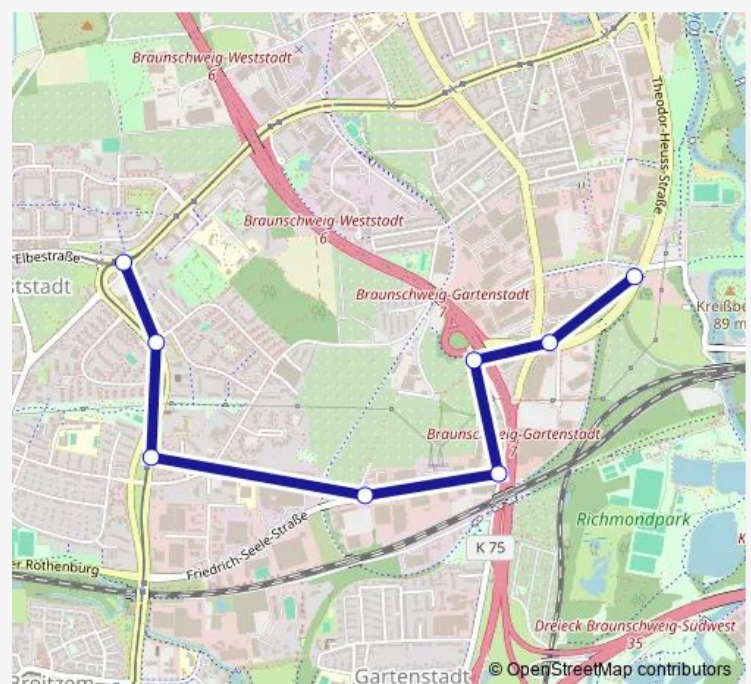

Bus 435

[Go to website](#)**Direction**

Braunschweig, Messegelände — Braunschweig, Donauknoten

8 stops

[Open route schedule](#)

Braunschweig, Messegelände

Braunschweig, Otto-von-Guericke-St

Braunschweig, Am Klosterkamp

Braunschweig, Friedr.-Seele-Str

Braunschweig , Arndtstraße (Einwohnermeldeamt)

Braunschweig , Am Lehmanager

Braunschweig, Am Queckenberg

Braunschweig, Donauknoten

Route schedule

Braunschweig, Messegelände — Braunschweig, Donauknoten

Monday 08:15-18:15

Tuesday 08:15-15:45

Wednesday 08:15-15:45

Thursday 08:15-15:45

Friday 08:15-13:15

Saturday 08:45-12:15

Sunday —

Route info

Direction: Braunschweig, Messegelände

Stops: 8

Trip Duration: 0 hour 10 min

■ 435

Direction

Braunschweig, Donauknoten — Braunschweig, Messegelände

7 stops

[Open route schedule](#)