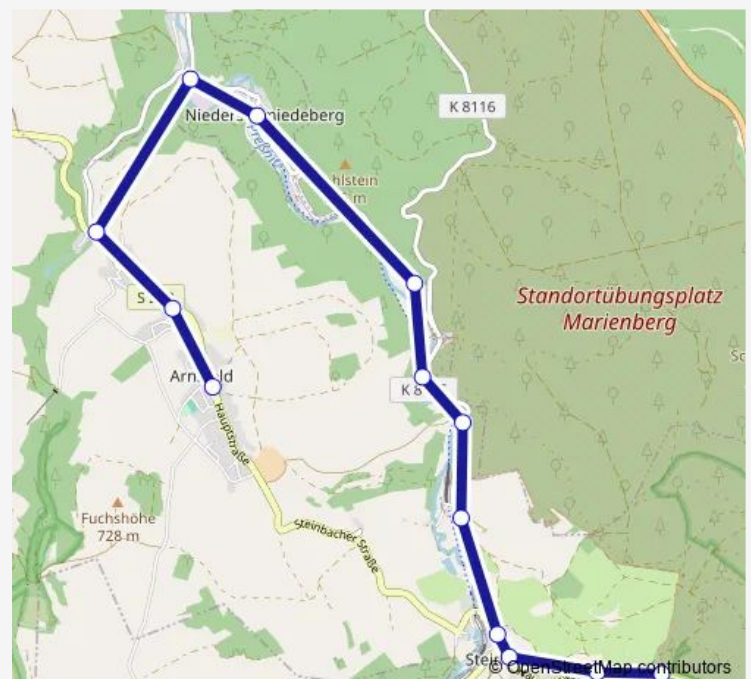

Niederschmiedeberg, Wendeschleife

Niederschmiedeberg, Oberdorf

Mittelschmiedeberg, Waldhäuser

Mittelschmiedeberg, Hammerschänke

Oberschmiedeberg, Werkel

Oberschmiedeberg, Talstr

Route schedule

Mildenau, Textilhaus — Oberschmiedeberg, Talstr

Monday 06:48

Tuesday 06:48

Wednesday 06:48

Thursday 06:48

Friday 06:48

Saturday —

Sunday —

Route info

Direction: Mildenau, Textilhaus

Stops: 8

Trip Duration: 0 hour 17 min

■ 435

Direction

Mildenau, Sportplatz — Steinbach, Wendeschleife

12 stops

[Open route schedule](#)