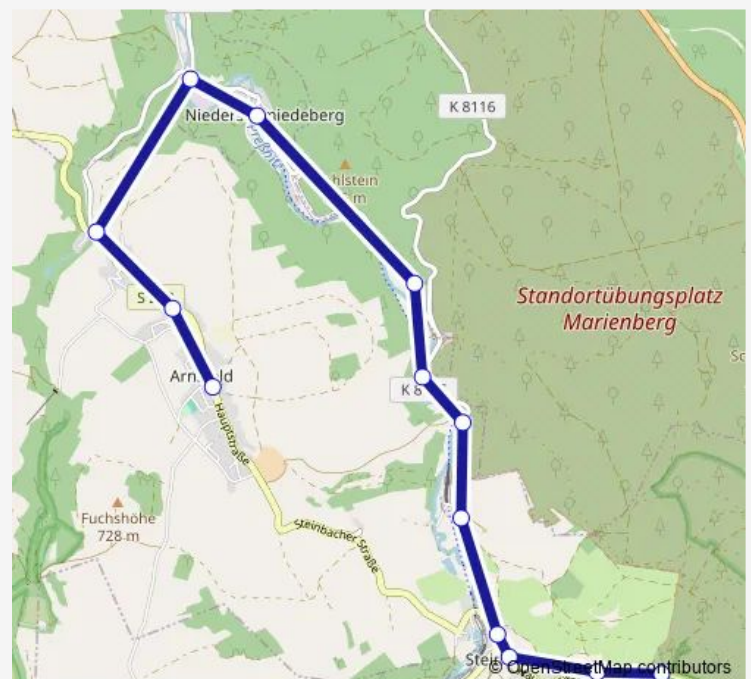

Direction

Mildenau, Textilhaus — Oberschmiedeberg, Talstr

8 stops

[Open route schedule](#)

Mildenau, Textilhaus

Mildenau, Sportplatz

Niederschmiedeberg, Wendeschleife

Niederschmiedeberg, Oberdorf

Mittelschmiedeberg, Waldhäuser

Mittelschmiedeberg, Hammerschänke

Oberschmiedeberg, Werkel

Oberschmiedeberg, Talstr

Route schedule

Mildenau, Textilhaus — Oberschmiedeberg, Talstr

Monday 06:48

Tuesday 06:48

Wednesday 06:48

Thursday 06:48

Friday 06:48

Saturday —

Sunday —

Route info

Direction: Mildenau, Textilhaus

Stops: 8

Trip Duration: 0 hour 17 min

Direction

Mildenau, Sportplatz — Steinbach, Wendeschleife

12 stops

[Open route schedule](#)

Mildenau, Sportplatz

Arnsfeld, Abzw Niederschmiedeberg

Niederschmiedeberg, Wendeschleife