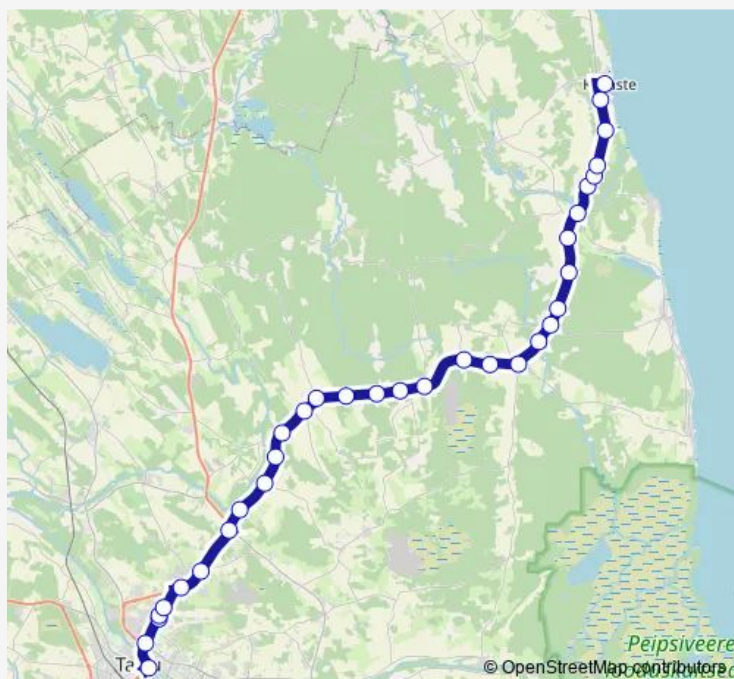

Saturday —

Sunday —

Route info

Direction: Tartu bussijaam

Stops: 33

Trip Duration: 1 hour 0 min

711 — Tartu - Koosa - Alatskivi - Kallaste

Parve