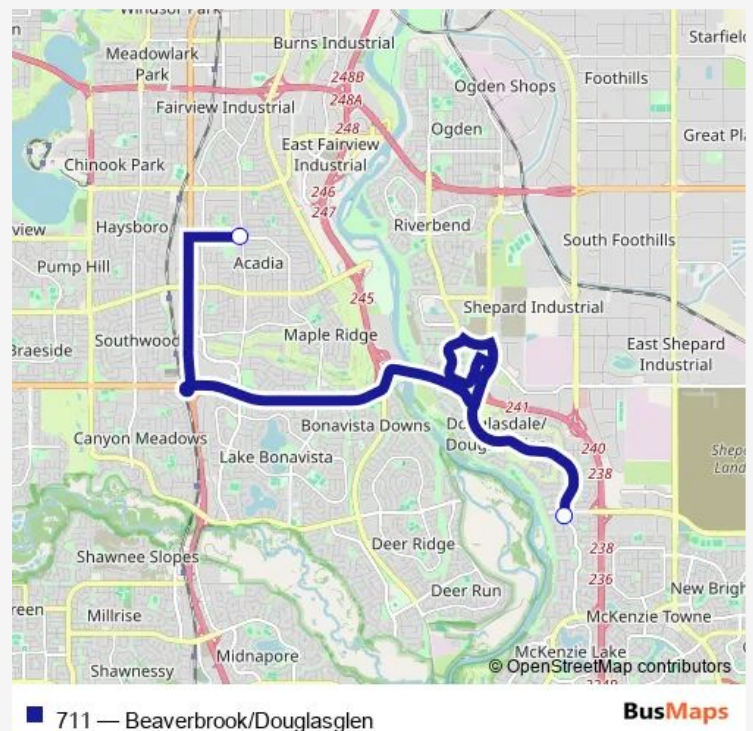

Bus 711 Beaverbrook/Douglasglen

[Go to website](#)

Direction

NB Douglasdale BV @ 130 AV Se — WB 90 AV SE @ Fairmount DR Se

25 stops

[Open route schedule](#)

- NB Douglasdale BV @ 130 AV Se
- NB Douglasdale BV @ Douglas Ridge CI Se
- NB Douglasdale BV @ Douglas Ridge GR Se
- NB Douglasdale BV @ Douglas Woods RD Se
- WB Douglasdale BV @ Douglas Woods HL Se
- WB Douglasdale BV @ Douglas Woods DR Se
- WB Douglasdale BV @ Douglasview BV Se
- WB Douglasdale BV @ Douglas Woods RI Se
- WB Douglasdale BV @ Douglas Woods WY Se
- NB Douglasdale BV @ Douglas Woods Dr Se
- NB Douglasdale BV @ Douglasbank DR Se
- NB 24 ST SE @ S. of 114 AV Se
- NB 24 ST SE @ S. of 114 AV Se
- NB 24 ST SE @ 114 AV SE (Far Side)
- NB 24 ST SE @ 114 AV SE (Far Side)
- WB 18 ST SE @ 24 ST Se
- WB Douglas Glen BV @ 18 ST Se
- SB Douglas Glen BV @ Douglas Glen HT Se
- SB Douglas Glen BV @ Douglas Glen CL Se
- SB Douglas Glen BV @ Douglas Glen GV Se
- EB Douglas Glen BV @ Douglas Glen PL Se

Route schedule

NB Douglasdale BV @ 130 AV Se — WB 90 AV SE @ Fairmount DR Se

| | |
|-----------|-------|
| Monday | 08:16 |
| Tuesday | 08:16 |
| Wednesday | 08:16 |
| Thursday | 08:16 |
| Friday | 08:16 |
| Saturday | — |
| Sunday | — |

Route info

Direction: NB Douglasdale BV @ 130 AV Se

Stops: 25

Trip Duration: 0 hour 33 min

711 — Beaverbrook/Douglasglen

NB Douglas Glen BV @ Douglas Glen ME Se

EB Douglas Glen GA @ Douglas Glen BV Se

SB 24 ST @ Douglas Glen GA Se

WB 90 AV SE @ Fairmount DR Se

Direction

WB 90 AV SE @ Fairmount DR Se — SB Mount Mckenzie DR @ 130 AV Se

2 stops

[Open route schedule](#)

WB 90 AV SE @ Fairmount DR Se

SB Mount Mckenzie DR @ 130 AV Se

Route schedule