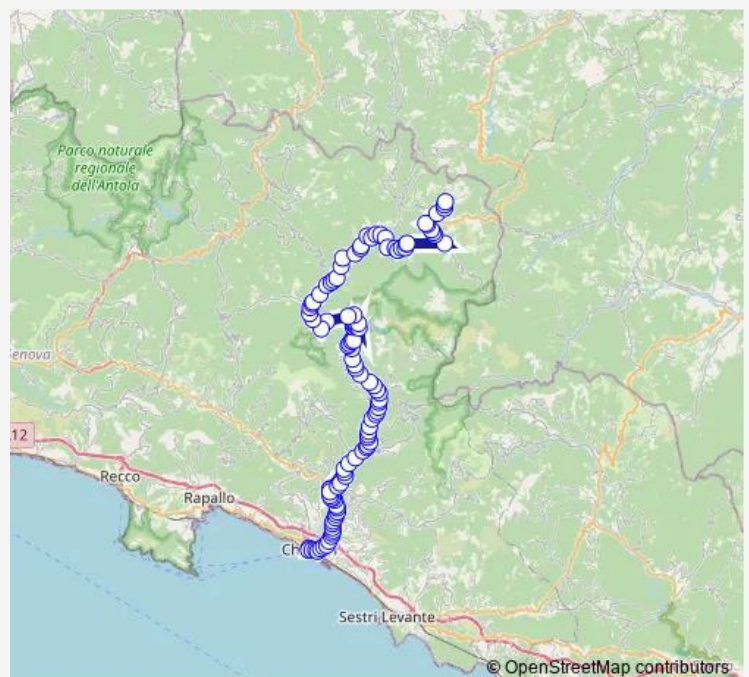

Bus 711

[Go to website](#)

Direction

S. Stefano capolinea — Piazza N.S. dell Orto capolinea 4

102 stops

[Open route schedule](#)

S. Stefano capolinea

S. Stefano chiesa

Albergo Groppo Rosso

Villaggio alpino

Allegrezze bivio Rezzoaglio

Allegrezze chiesa

Allegrezze civ. 5

Le Villa - monte Santo

La Villa

Gramizza

Villa Noce

Bivio Villa Rocca

Cerisola centro

Magnasco bivio lago delle Lame

Magnasco chiesa

Pian di Fontana

Villa Cerro

Ospedaletto croce rossa - Rezzoaglio

Rezzoaglio centro

Isola Rotonda - Rezzoaglio

Strada Provinciale 586 - Rezzoaglio

Route schedule

S. Stefano capolinea — Piazza N.S. dell Orto capolinea 4

Monday 05:38-18:10

Tuesday 05:38-18:10

Wednesday 05:38-18:10

Thursday 05:38-18:10

Friday 05:38-18:10

Saturday 05:38-18:10

Sunday 05:38-18:10

Route info

Direction: S. Stefano capolinea

Stops: 102

Trip Duration: 1 hour 55 min

711

BusMaps