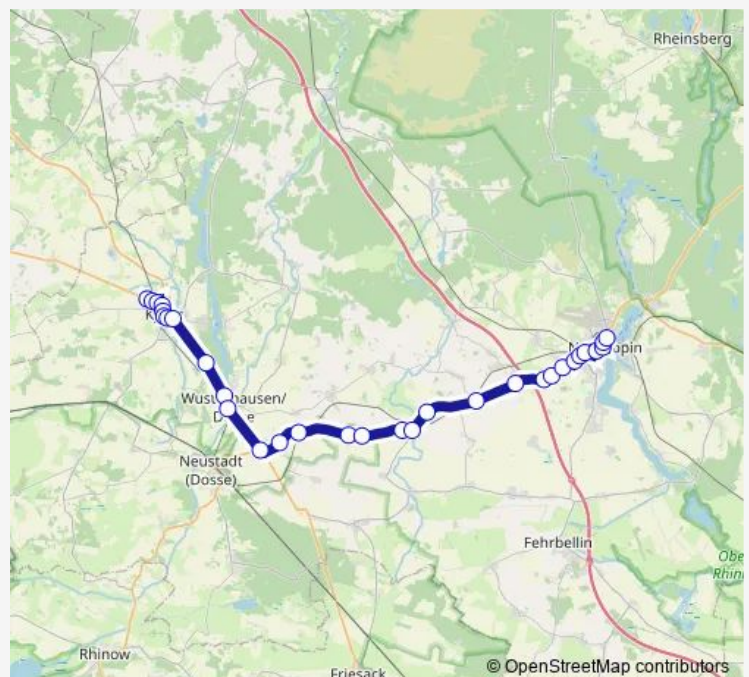

Kyritz, Am Bürgerpark Bhf

Kyritz, Perleberger Str.

Kyritz, Lindenschule

Route schedule

Neustadt (Dosse), Am Städtebahnhof — Kyritz, Lindenschule

Monday 10:40-18:40

Tuesday —

Wednesday —

Thursday —

Friday 10:40-18:40

Saturday 10:40-18:40

Sunday 10:40-18:40

Route info

Direction: Neustadt (Dosse), Am Städtebahnhof

Stops: 13

Trip Duration: 0 hour 32 min

Direction

Neuruppin, Rheinsberger Tor Bhf — Neustadt (Dosse),
Bahnhof

23 stops

[Open route schedule](#)

Neuruppin, Rheinsberger Tor Bhf

Neuruppin, Pfarrkirche

Neuruppin, K.-Kurzbach-Platz

Neuruppin, Fehrbelliner Hof