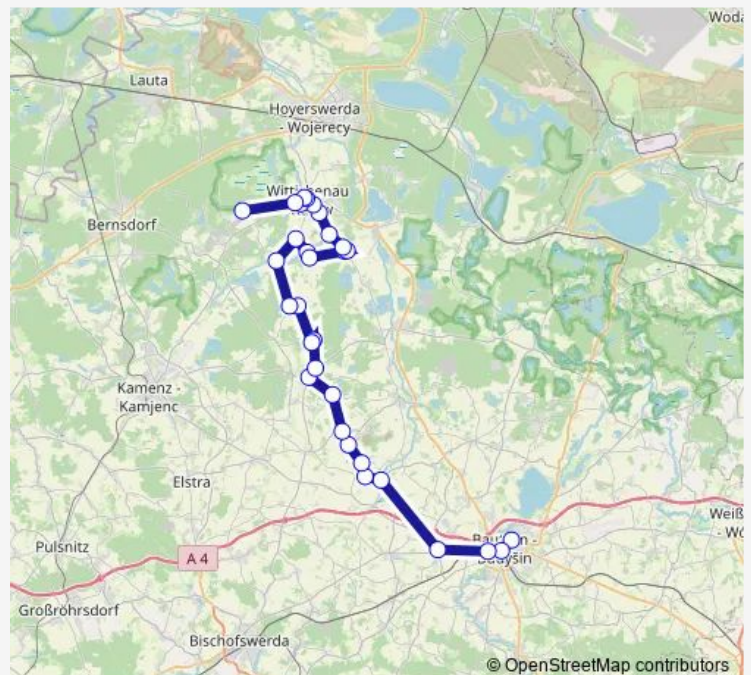

Neu-Lauske

Route schedule

Wittichenau Schule — Abzw nach Dreistern

Monday 05:59

Tuesday 05:59

Wednesday 05:59

Thursday 05:59

Friday 05:59

Saturday —

Sunday —

Route info

Direction: Wittichenau Schule

Stops: 24

Trip Duration: 1 hour 2 min

Storcha Kirche

Dreikretscham Gasthaus

Abzw nach Dreistern

Direction

Ralbitz Schule — Dreikretscham Gasthaus

9 stops

[Open route schedule](#)

Ralbitz Schule

Naußlitz

Kreuzung Zerna/Gränze