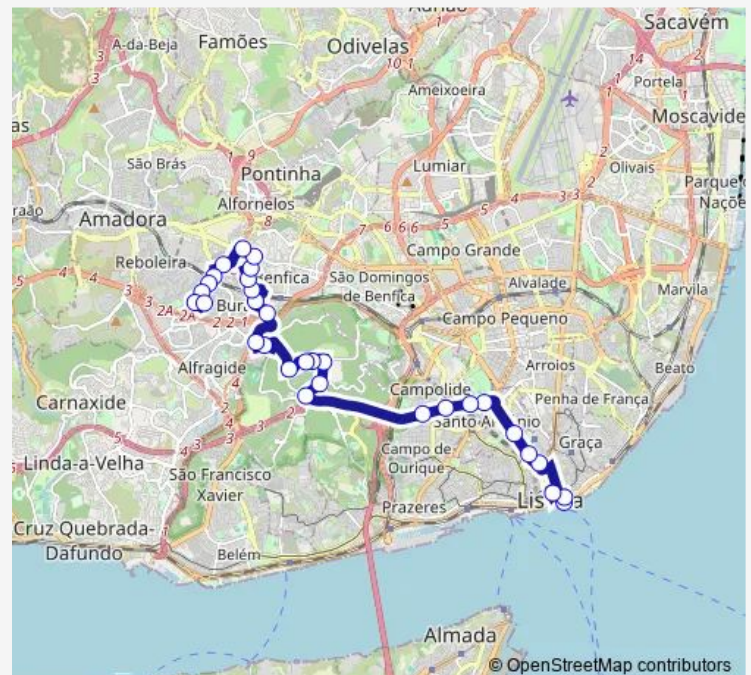

Thursday 05:35-20:50

Friday 05:35-20:50

Saturday 05:35-20:45

Sunday 06:20-20:45

Route info

Direction: Alto Damaia

Stops: 35

Trip Duration: 0 hour 58 min

711 — Sul e Sueste - Alto Damaia

BusMaps

Pq. Infantil Alvito

Estr. Alvito (Clube Desportivo)

B. Alvito

Estr. Pimenteira (Casa dos Animais)

Viaduto Duarte Pacheco

Amoreiras

Tuesday 06:00-21:35

Wednesday 06:00-21:35

Thursday 06:00-21:35

Friday 06:00-21:35

Saturday 06:00-21:35

Sunday 07:05-21:30

Route info

Direction: Sul e Sueste

Stops: 31

Trip Duration: 0 hour 39 min

Damaia - R. D. Francisco Almeida

Estação Damaia

Pç. Águas Livres

Damaia - Av. D. João V

R. Bernardino Machado

Alto Damaia