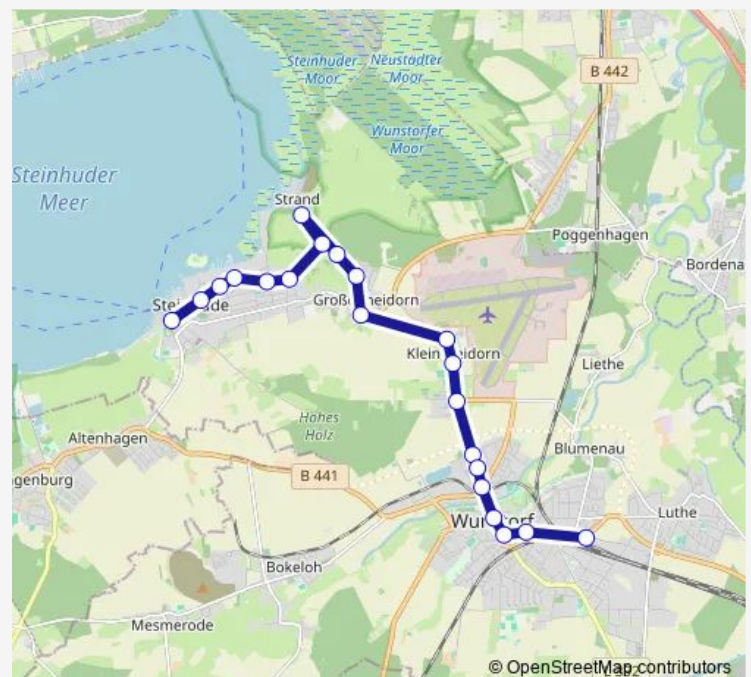

Klein Heidorn Langes Feld

Klein Heidorn Frachtweg

Wunstorf Senator-Meier-Straße

Wunstorf Senator-Kraft-Straße

Wunstorf Alter Stadtbahnhof

Wunstorf Rathaus

Wunstorf Klinikum

Wunstorf Hölty-Gymnasium

### Route schedule

Steinhude An der Friedenseiche — Wunstorf/Zob

Monday 05:31-22:03

Tuesday 05:31-22:03

Wednesday 05:31-22:03

Thursday 05:31-22:03

Friday 05:31-01:01<sup>+1</sup>

Saturday 06:34-01:01<sup>+1</sup>

### Route info

Direction: Steinhude An der Friedenseiche

Stops: 21

Trip Duration: 0 hour 29 min

**Direction**

Wunstorf/Zob — Steinhude An der Friedenseiche

21 stops

[Open route schedule](#)

## Route schedule

Wunstorf/Zob — Steinhude An der Friedenseiche

Monday 04:40-22:40

Tuesday 04:40-22:40

Wednesday 04:40-22:40

Thursday 04:40-22:40

Friday 04:40-22:40

Saturday 05:30-22:40