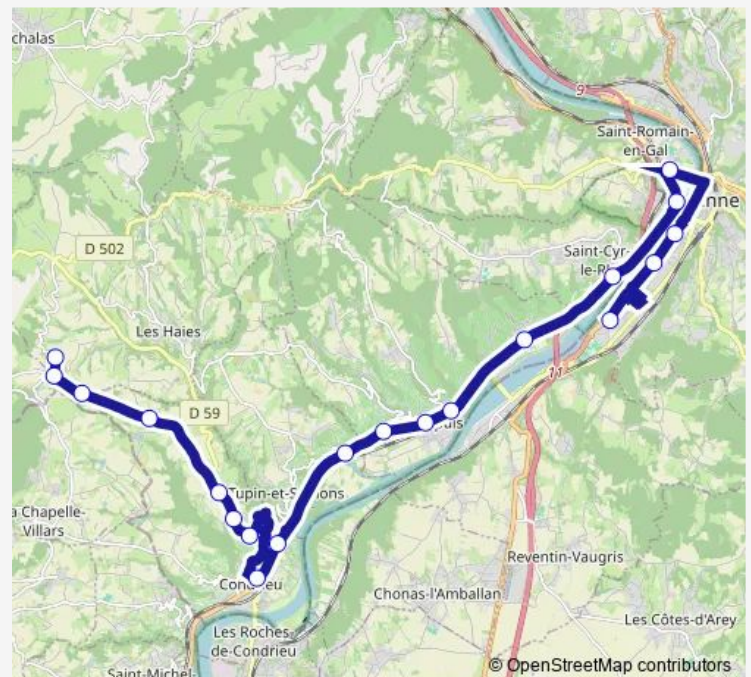

Bassenon

Place de la Mairie

Le Belvédère

La Celle

Le Rosay

Route schedule

Collège de l'Isle — Le Rosay

Monday 16:05-17:05

Tuesday 16:05-17:05

Wednesday —

Thursday 16:05-17:05

Friday 16:05-17:05

Saturday —

Sunday —

Route info

Direction: Collège de l'Isle

Stops: 17

Trip Duration: 0 hour 52 min

Direction

Collège de l'Isle — Champagneux

20 stops

[Open route schedule](#)

Collège de l'Isle

Lycée Hôtelier

Beau Séjour

Lycée E. Fitzgerald

Sainte-Colombe Mairie

Centre Nautique

Verenay

La Roche

Place de l'Eglise

Le Goutay