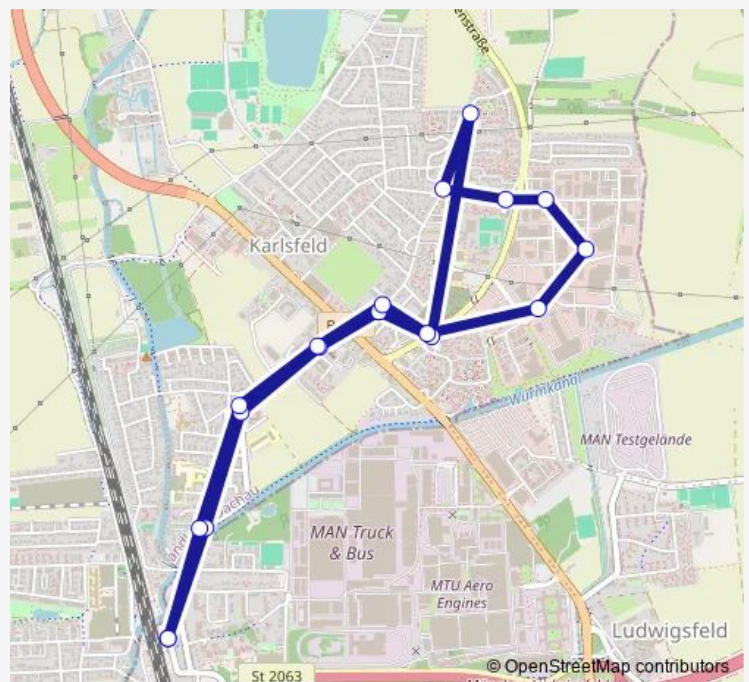

Regional Bus Service 711 Karlsfeld - Karlsfeld, Ludwig-Ganghofer-Straße - Karlsfeld

[Go to website](#)

Direction

Karlsfeld — Karlsfeld

18 stops

[Open route schedule](#)

- Karlsfeld
- Karlsfeld, Jägerstraße
- Karlsfeld, Leinorstraße
- Karlsfeld, Evangelische Kirche
- Karlsfeld, St.-Anna-Kirche
- Karlsfeld, Akazienstraße
- Karlsfeld, Einsteinstraße
- Karlsfeld, Röntgenstraße
- Karlsfeld, Dieselstraße
- Karlsfeld, Ludw.-Ganghofer-Str
- Karlsfeld, Falkenstraße
- Karlsfeld, Bajuwarenstraße
- Karlsfeld, Akazienstraße
- Karlsfeld, St.-Anna-Kirche
- Karlsfeld, Evangelische Kirche
- Karlsfeld, Leinorstraße
- Karlsfeld, Jägerstraße
- Karlsfeld

Route schedule

Karlsfeld — Karlsfeld

Monday	05:19-12:19
Tuesday	05:19-12:19
Wednesday	05:19-12:19
Thursday	05:19-12:19
Friday	05:19-12:19
Saturday	—
Sunday	—

Route info

Direction: Karlsfeld

Stops: 18

Trip Duration: 0 hour 24 min

711 — Karlsfeld - Karlsfeld, Ludwig-Ganghofer-Straße - Karlsfeld

Direction

Karlsfeld — Karlsfeld

18 stops

[Open route schedule](#)

Karlsfeld

Karlsfeld, Jägerstraße

Karlsfeld, Leinorstraße