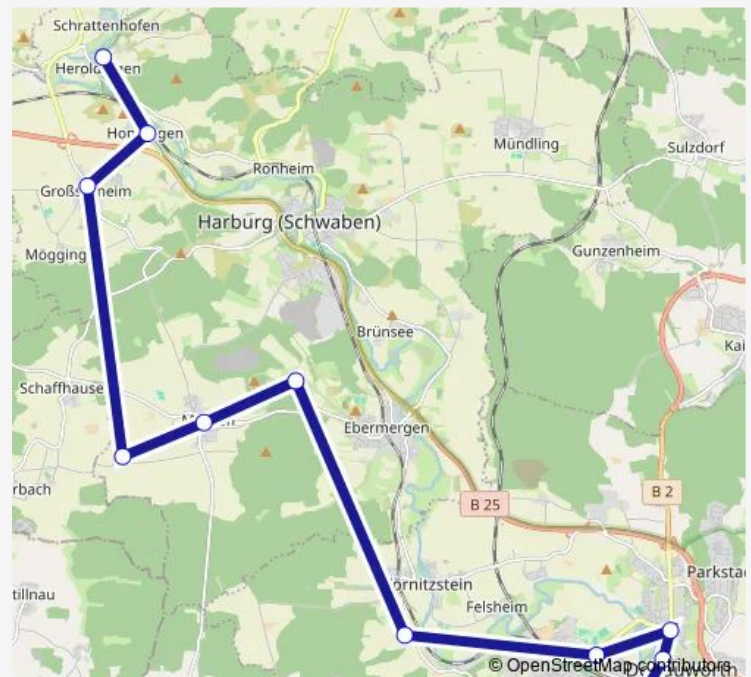

Saturday —

Sunday —

Route info

Direction: Donauwörth

Stops: 11

Trip Duration: 0 hour 46 min

711

BusMaps

Direction

Heroldingen, Am Zehentstadel — Harburg, Neue Wörnitzbrücke

7 stops

[Open route schedule](#)

Heroldingen, Am Zehentstadel

Hoppingen, Spitzengasse

Großsorheim, Dorfstr.

Mauren, An der Linde

Direction

Donauwörth, Marienapotheke — Mauren, An der Linde

9 stops

[Open route schedule](#)

Donauwörth, Marienapotheke

Donauwörth, Berger Vorstadt

Donauwörth, Westspange

Huttenbach

Tuesday 13:20

Wednesday 13:20

Thursday 13:20

Friday 13:20

Saturday —

Sunday —

Route info

Direction: Donauwörth, Marienapotheke