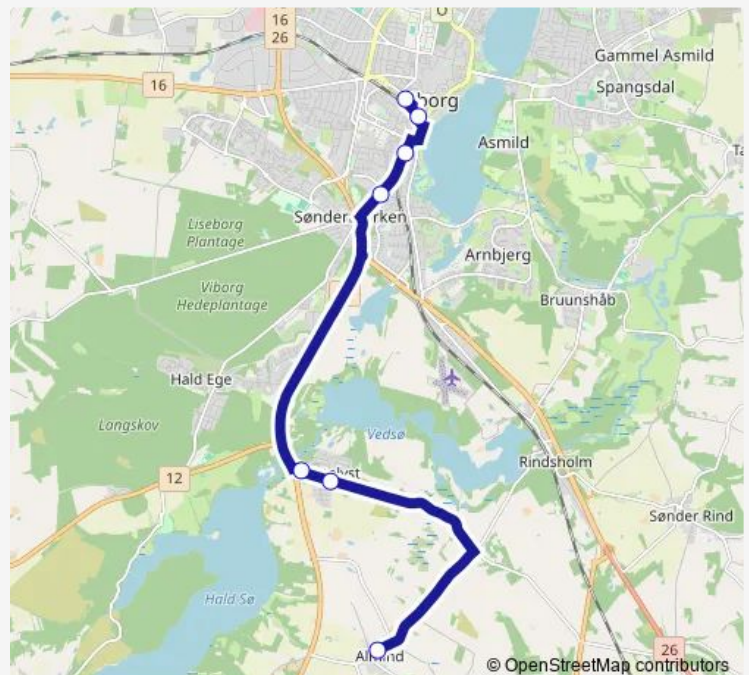

Bus 711

[Go to website](#)

Direction

Viborg Rtb. — Gråmose (Silkeborg Kom)

17 stops

[Open route schedule](#)

Viborg Rtb.

Regionshospitalet Viborg

Route schedule

Viborg Rtb. — Gråmose (Silkeborg Kom)

Monday 07:45-17:50

Tuesday 07:45-17:50

Wednesday 07:45-17:50

Thursday 07:45-17:50

Friday 07:45-17:50

Saturday —

Sunday —

Route info

Direction: Viborg Rtb.

Stops: 17

Trip Duration: 0 hour 47 min

711

BusMaps

Direction

Gråmose (Silkeborg Kom) — Viborg Rtb.

14 stops

[Open route schedule](#)

Gråmose (Silkeborg Kom)

Thorning (Silkeborg Kom)

Thorning/Smedebakken (Silkeborg Kom)

Bangshåbvej/Aalborgvej (Silkeborg Kom)

Neder Hvam/Sølunden (Silkeborg Kom)