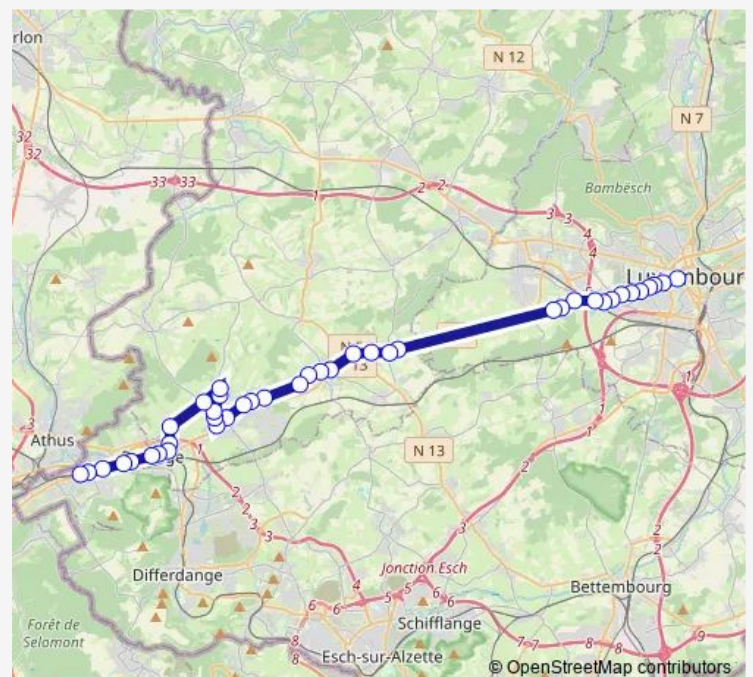

Bascharage, Bommertbesch

Bascharage, Industriezon

Schouweiler, Kastill

Route schedule

Rodange, Gare — LUX Centre, Monterey quai 5

Monday 05:11-22:51

Tuesday 05:11-22:51

Wednesday 05:11-22:51

Thursday 05:11-22:51

Friday 05:11-22:51

Saturday 05:11-22:51

Sunday 06:51-21:51

Route info

Direction: Rodange, Gare

Stops: 42

Trip Duration: 0 hour 43 min

711

BusMaps

Schouweiler, Schéiferwee

Schouweiler, Kiirch

Schouweiler, Bei der aler Schoul

Sprinkange, Um Kierker

Dippach, Op der Kopp

Dippach, Bei der Kapell

Wednesday 05:00-23:00

Thursday 05:00-23:00

Friday 05:00-23:00

Saturday 05:00-23:00

Sunday 07:00-22:00

Route info

Direction: LUX Centre, Monterey quai 5

Stops: 41