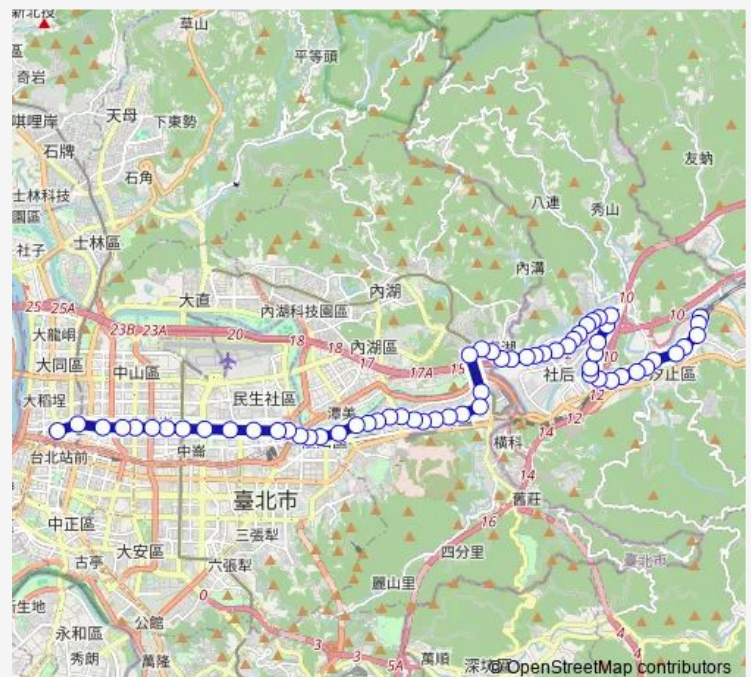

福德一路口

伯爵山莊一

濱湖大第

Route schedule

東方山河社區 — 後車站

Monday 06:00-20:00

Tuesday 06:00-20:00

Wednesday 06:00-20:00

Thursday 06:00-20:00

Friday 06:00-20:00

Saturday 06:00-20:00

Sunday 06:00-20:00

Route info

Direction: 東方山河社區

Stops: 61

Trip Duration: 1 hour 22 min