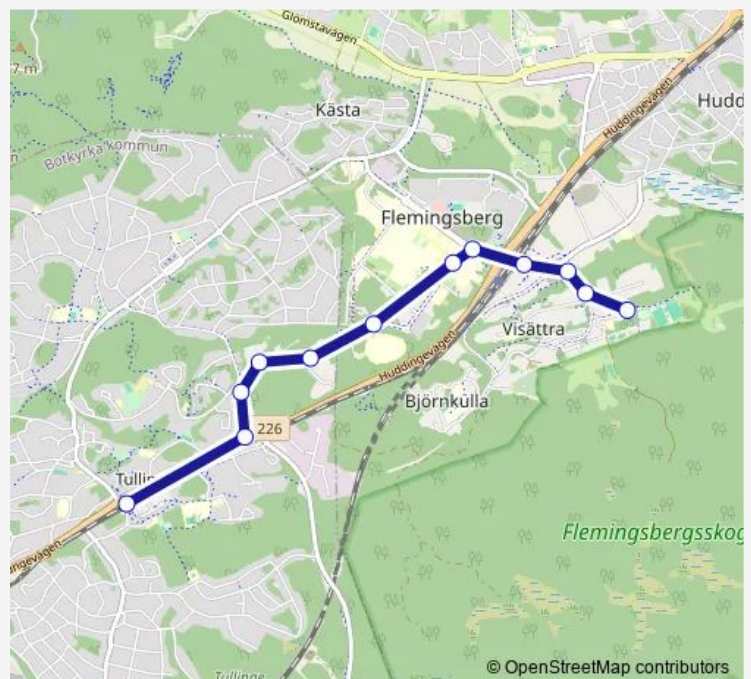

Blickaberget

Anatomivägen

Blickagången

Södertörns högskola

Flemingsberg stn viadukten

Kvarnängsvägen

Visättra

Visättra sportcenter

Route schedule

Tullinge station — Visättra sportcenter

Monday 06:54-17:32

Tuesday 06:54-17:32

Wednesday 06:54-17:32

Thursday 06:54-17:32

Friday 06:54-17:32

Saturday —

Sunday —

Route info

Direction: Tullinge station

Stops: 12

Trip Duration: 0 hour 17 min

Direction

Visättra sportcenter — Tullinge station

12 stops

[Open route schedule](#)

Visättra sportcenter

Visättra

Kvarnängsvägen

Flemingsberg stn viadukten

Södertörns högskola

Blickagången

Anatomivägen