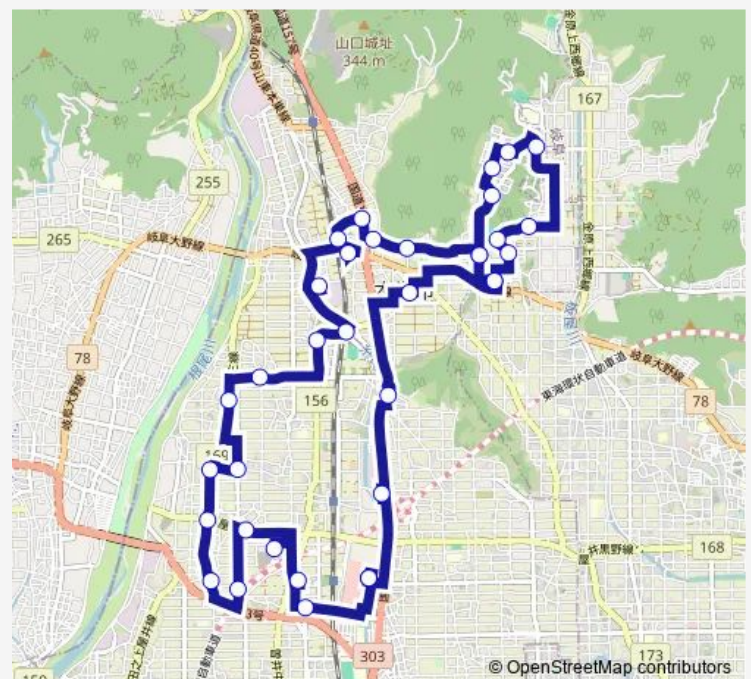

### Route schedule

モレラ岐阜 — モレラ岐阜

Monday —

Tuesday 10:39-17:01

Wednesday —

Thursday 10:39-17:01

Friday —

Saturday 10:39-17:01

### Route info

Direction: モレラ岐阜

Stops: 35

Trip Duration: 1 hour 0 min

■ 本巢市市営バス本巢・糸貫線

バロー本巢文殊店

文殊団地

総合運動場

## Route info

Direction: モレラ岐阜

Stops: 35

Trip Duration: 1 hour 0 min

有里

数屋

新屋敷

更屋敷公民館