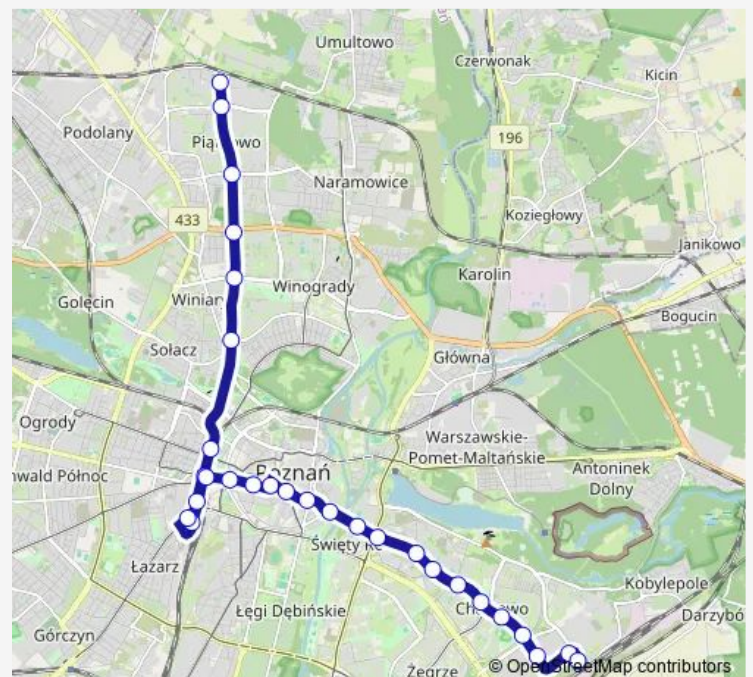

22:51-01:21⁺¹

Sunday

—

Route info

Direction: Franowo

Stops: 31

Trip Duration: 0 hour 38 min

Most Dworcowy

Dworzec Zachodni

Dworzec Zachodni

Rondo Kaponiera

Most Teatralny

Słowiańska

Aleje Solidarności

Lechicka Poznań Plaza

Kurpińskiego