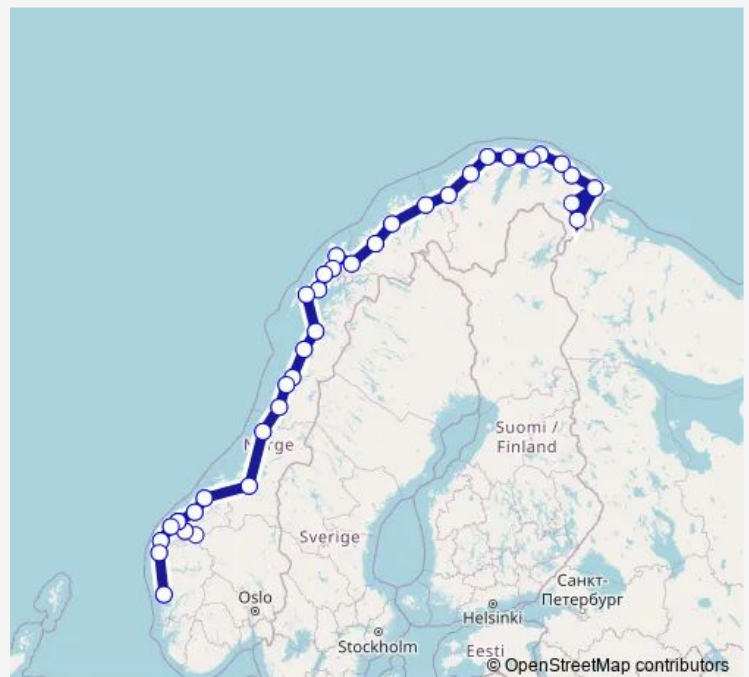

Kristiansund kystrutekai

Trondheim kystrutekai

Rørvik kystrutekai

Brønnøysund kystrutekai

Sandnessjøen kystrutekai

Nesna kystrutekai

Ørnes kystrutekai

Bodø kystrutekai

Stamsund kystrutekai

Svolvær kystrutekai

Stokmarknes kystrutekai

Route schedule

Bergen Nøstet kystrutekai — Bergen Nøstet kystrutekai

Monday 20:30

Tuesday 20:30

Wednesday 20:30

Thursday 20:30

Friday 20:30

Saturday 20:30

Sunday 20:30

Route info

Direction: Bergen Nøstet kystrutekai

Stops: 70

Trip Duration: 258 hour 15 min

■ HUR — BGO-Bgo

Sortland kystrutekai

Risøyhamn kystrutekai

Harstad kystrutekai

Finnsnes kystrutekai

Tromsø kystrutekai

Skjervøy kystrutekai

Øksfjord kystrutekai