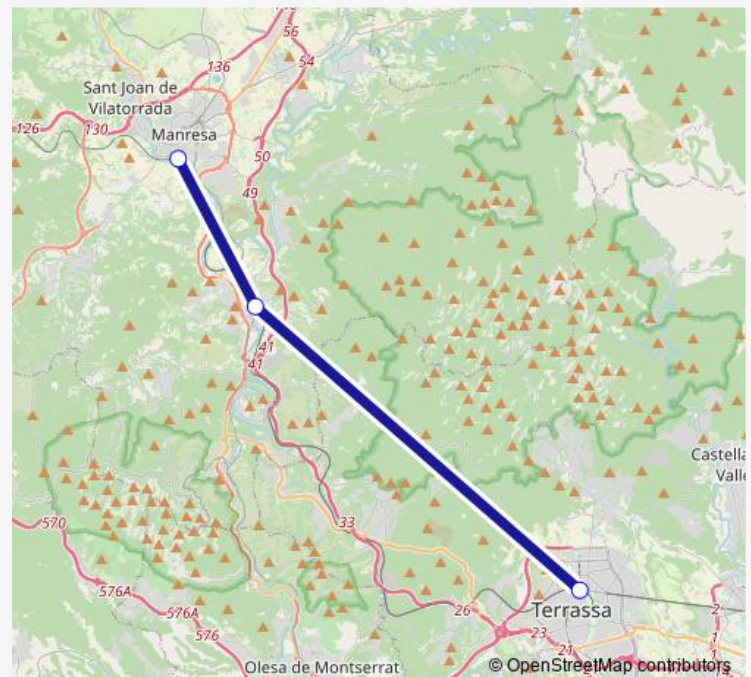

Sant Feliu De Llobregat

Sant Joan Despi (apd)

Cornella

L'hospitalet De Llobregat

Barcelona-Sants

Barcelona-Plaça De Catalunya

Barcelona-Arc De Triomf

Barcelona La Sagrera Meridiana

Saturday —

Sunday 06:05

Route info

Direction: El Vendrell

Stops: 32

Trip Duration: 2 hour 15 min

R4 — Castellbisbal -Terrassa Estació del Nord

Torre Baro Y Vallbona

Montcada Bifurcació

Montcada I Reixac-Manresa

Montcada I Reixac-Sta. Maria

Cerdanyola Del Vallés

Barberá Del Vallés

Sabadell Sud

Sabadell Centre

Sabadell Nord

Terrasa Est

Terrasa Estacio Nord

Direction

Manresa — Terrassa Estacio Nord

3 stops

[Open route schedule](#)

Manresa

Sant Vicenç De Castellet