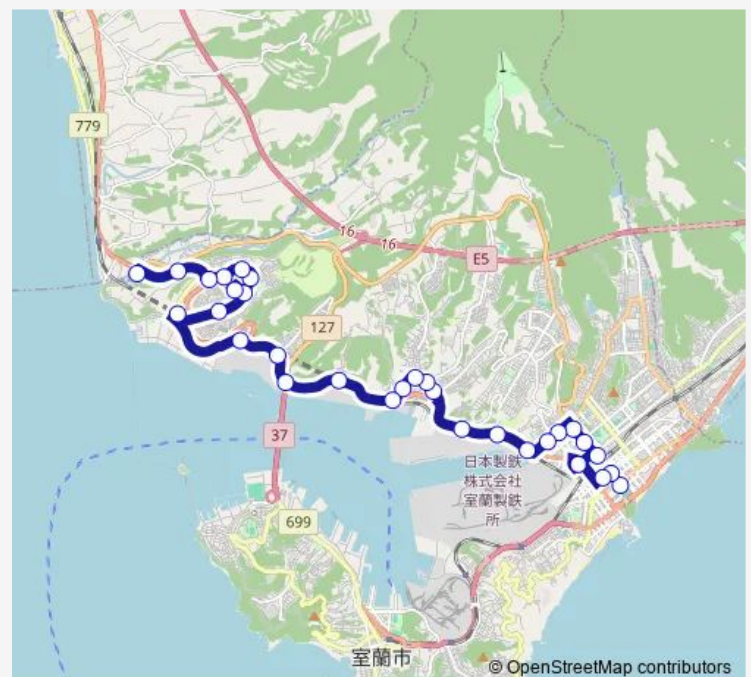

高平町

南高平

港北町入口

港北町1丁目

春雨橋

本輪西2丁目

本輪西駅前

幌萌町

Thursday 17:35-21:10

Friday 17:35-21:10

Saturday 21:10

Sunday 21:10

Route info

Direction: 東町ターミナル

Stops: 31

Trip Duration: 0 hour 48 min

げんき館ターミナル線 1 往

BusMaps

崎守町

白鳥台2丁目

白鳥台5丁目

白鳥台中央

白鳥台4丁目

雇用促進住宅入口