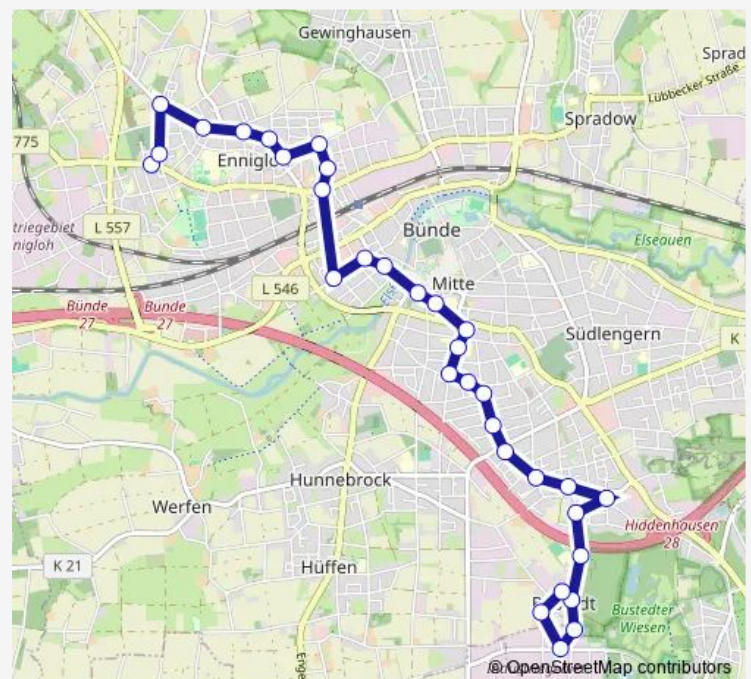

Bünde, Ernst-Reuter-Straße

Bünde, Teichstraße

Bünde, Finanzamt

Bünde, Museumsplatz

Bünde, Fünfhausenstraße

Bünde, Polizei

Bünde, Realschule Mitte

Bünde, Strotweg

Thursday 06:22-18:57

Friday 06:22-18:57

Saturday 06:52-15:27

Sunday —

Route info

Direction: Bü-Ennigloh, Nord

Stops: 32

Trip Duration: 0 hour 30 min

546

BusMaps

Bünde, Weseler Straße

Bünde, Heidestraße

Bünde, Bustedter Straße

Bü-Bustedt, Rotdornstraße

Bü-Bustedt, Waldstraße

Bü-Bustedt, Schule

Bü-Bustedt, Buchenstraße

Bü-Bustedt, Friedhof

Hiddenhausen, Industriegebiet

Bü-Bustedt, Hopfenstraße

Bü-Bustedt

Direction

Bü-Bustedt — Bü-Ennigloh, Schulzentrum

15 stops